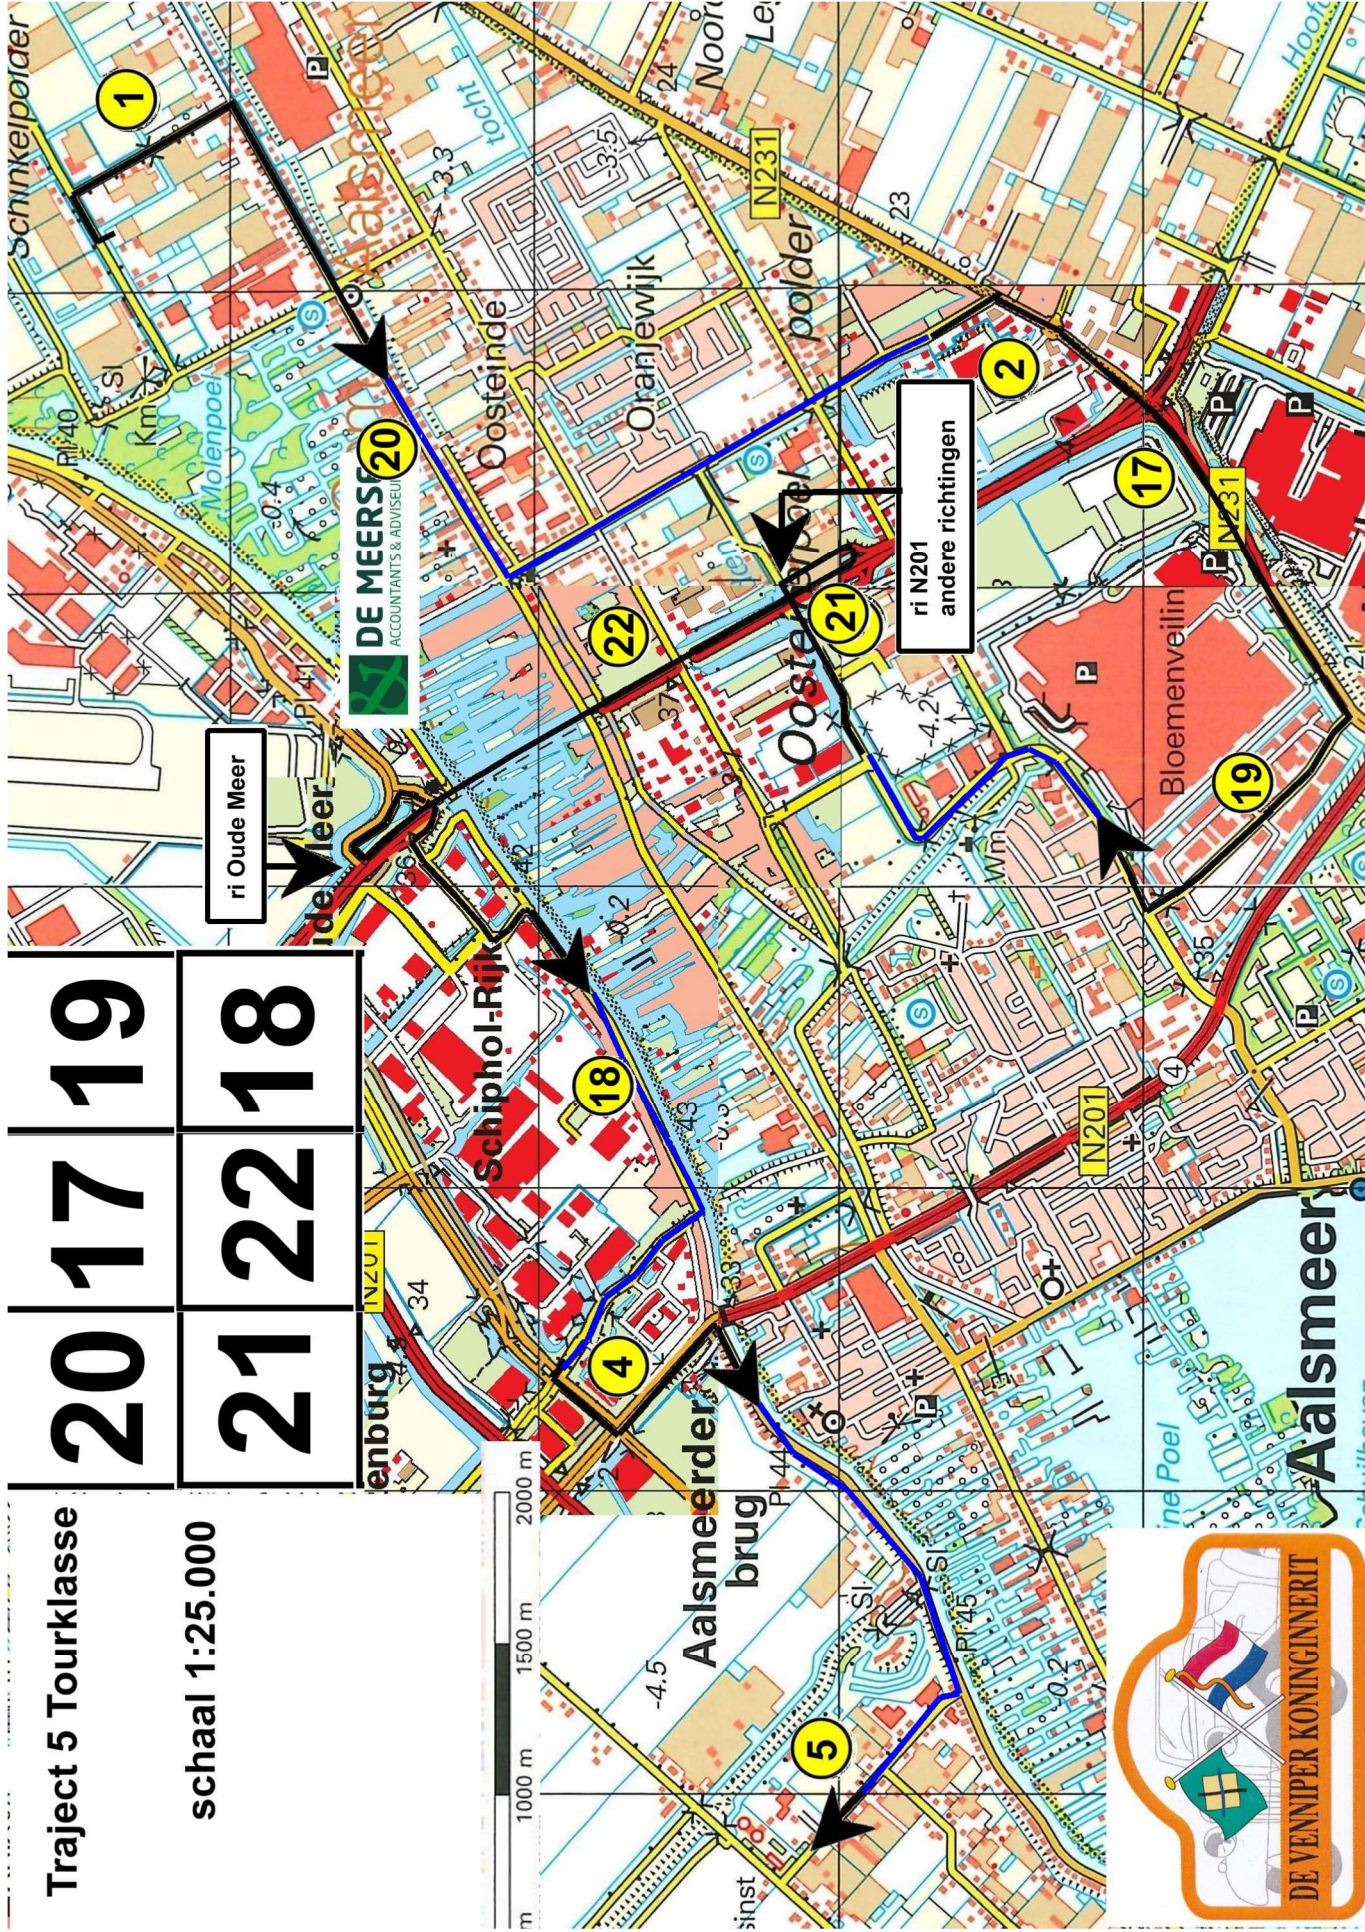

Hulpkaart 2, traject 2

Schaal 1:50.000

12	9	13
15		

zet hier teller op 0!

15	16	11
10	14	

0 m 500 m 1000 m 1500 m 2000 m

Hulpkaart traject 3
Schaal 1:50.000

Traject 4 Tourklasse

schaal 1:25.000

Traject 5 Tourklasse

schaal 1:25.000

20 17 19

21 22 18

27	24	28
26	23	25

Hulpkaart traject 6
 Schaal 1:50.000