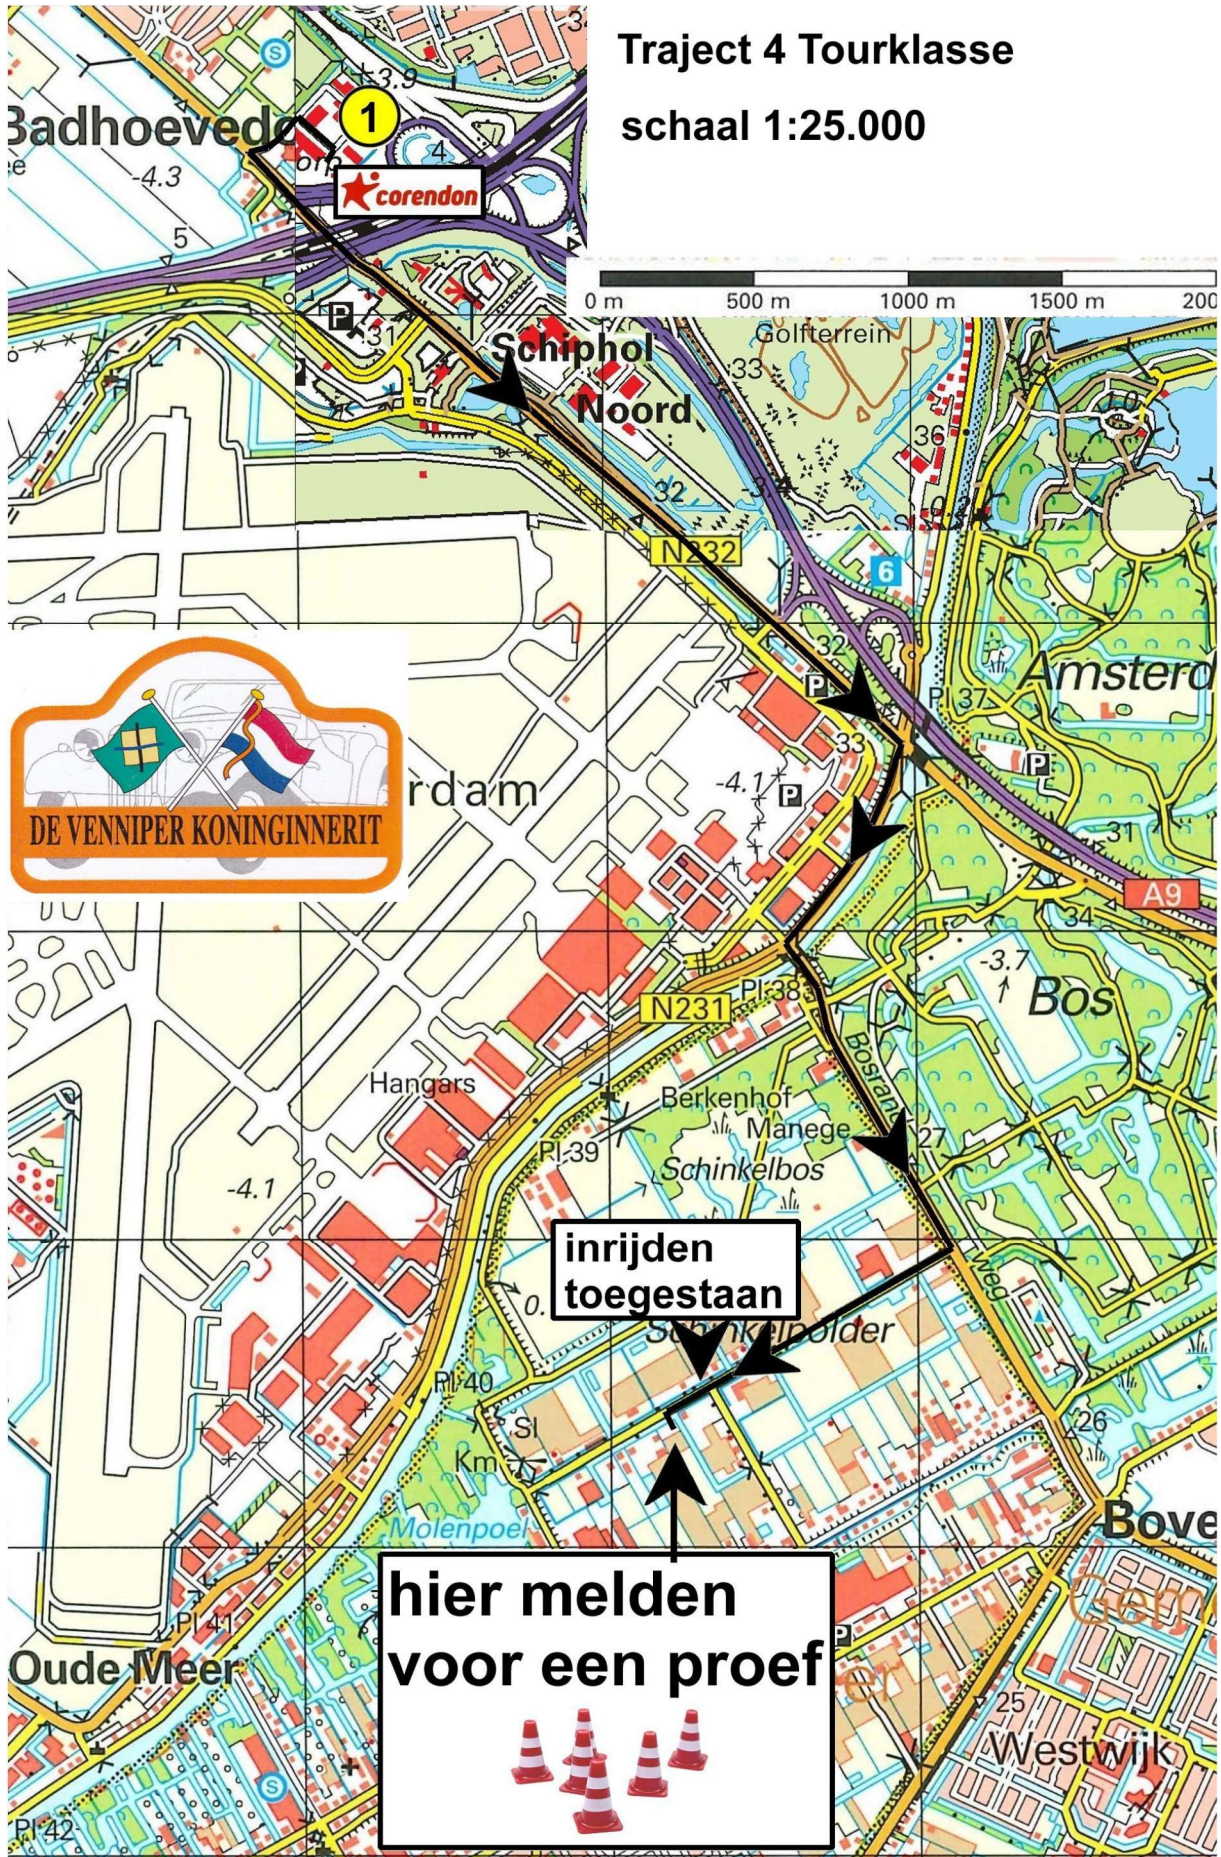

Hulpkaart 2, traject 2

Schaal 1:50.000

12	9	13
15		

zet hier teller op 0!

15	16	11
10	14	

0 m 500 m 1000 m 1500 m 2000 m

Hulpkaart traject 3
Schaal 1:50.000

Traject 4 Tourklasse

schaal 1:25.000

Traject 5 Tourklasse

schaal 1:25.000

20 17 19

21 22 18

27	24	28
26	23	25

Hulpkaart traject 6
 Schaal 1:50.000