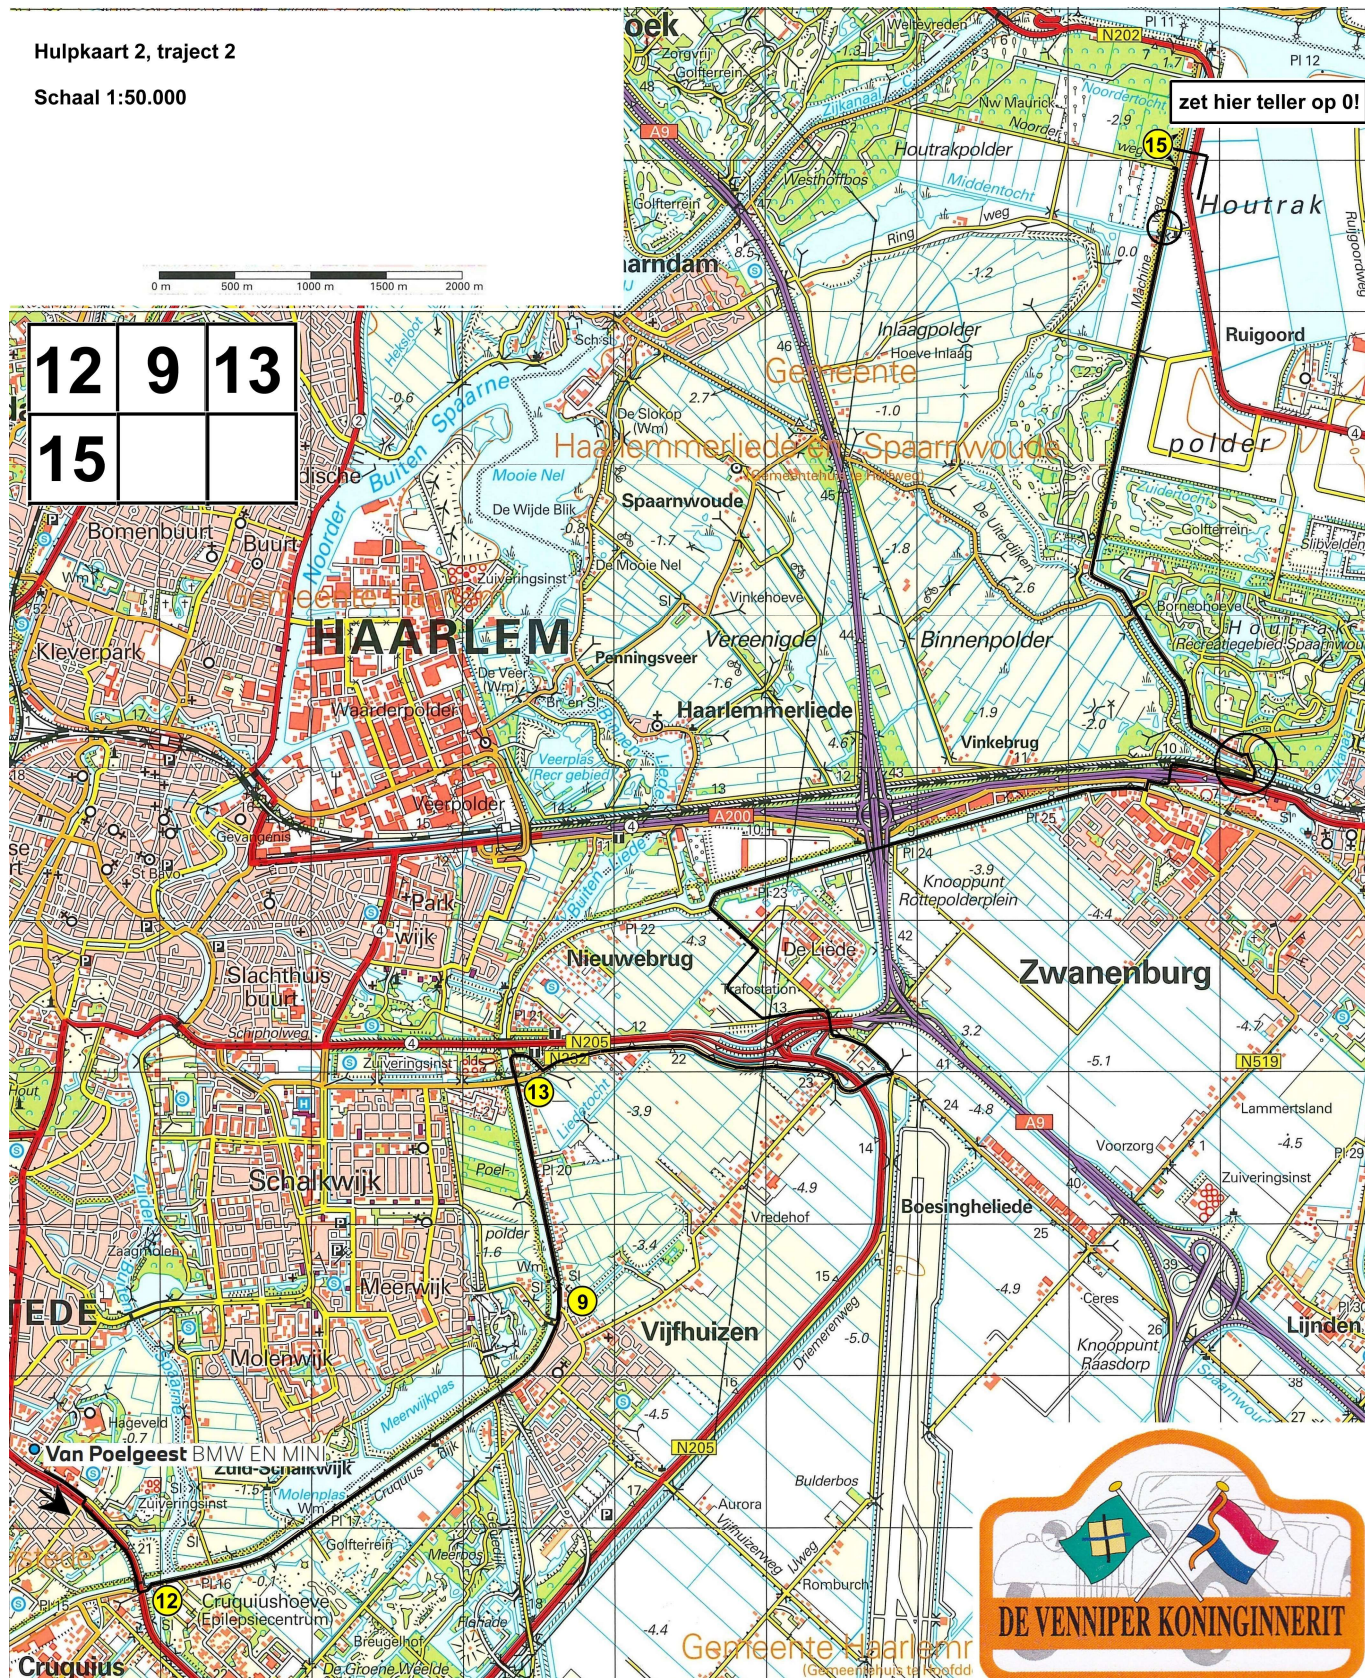

Hulpkaart 2, traject 2

Schaal 1:50.000

12	9	13
15		

zet hier teller op 0!

15	16	11
10	14	

0 m 500 m 1000 m 1500 m 2000 m

Hulpkaart traject 3
Schaal 1:50.000

Traject 4 Tourklasse

schaal 1:25.000

Traject 5 Tourklasse

schaal 1:25.000

20 17 19

21 22 18

27	24	28
26	23	25

Hulpkaart traject 6
 Schaal 1:50.000