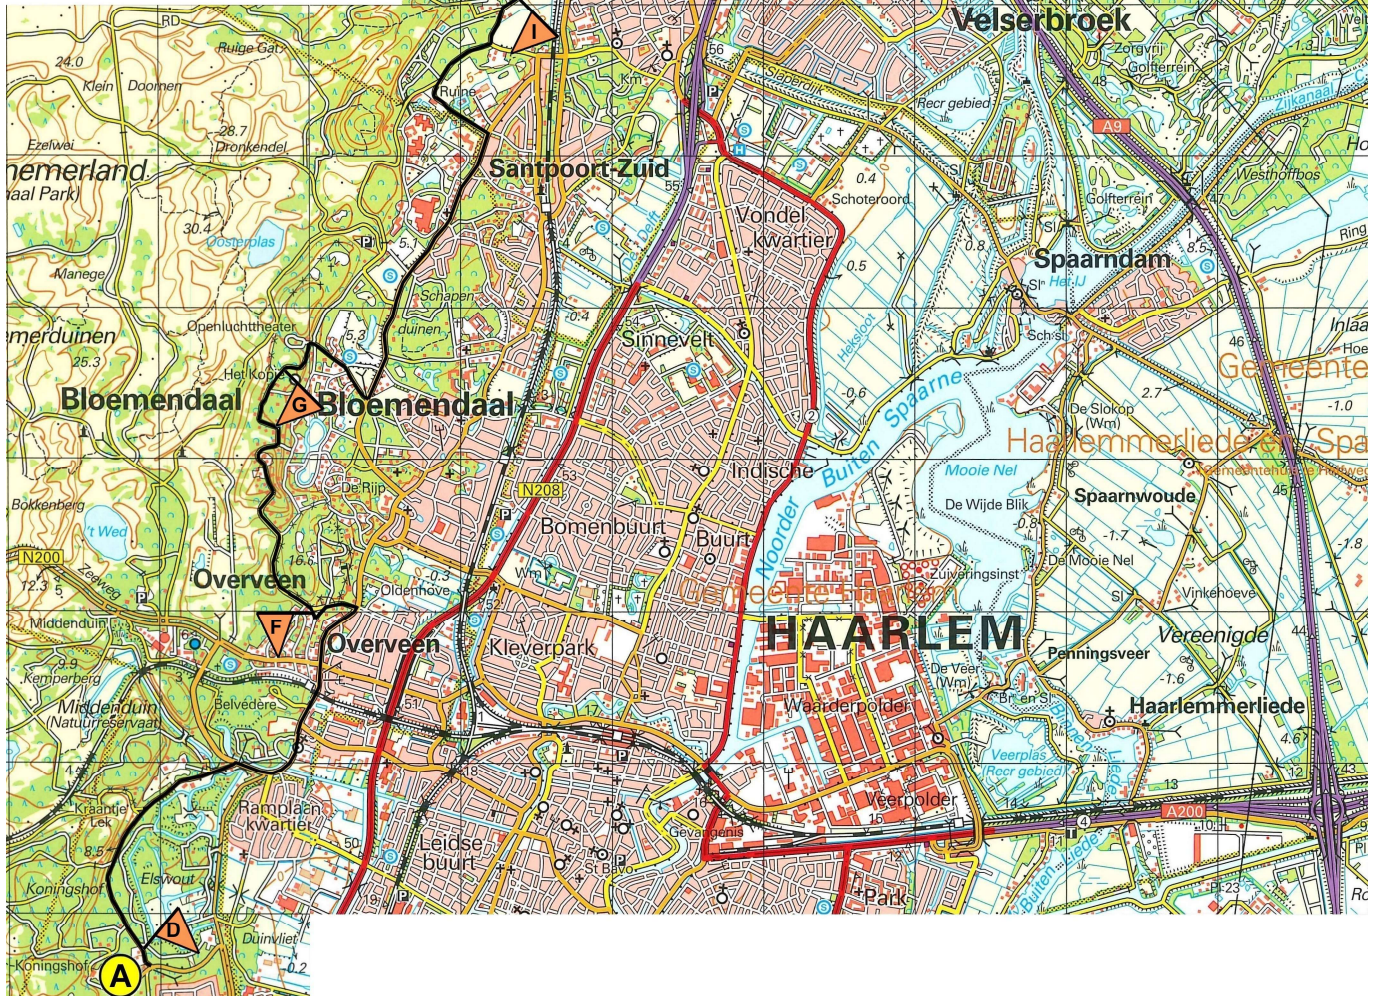

hulpkartaat traject 1 Tour

start

Gemeente (Gemeente)

Traject 2 Tourklasse
Ingetekende lijn
schaal 1:50.000

Traject 4 Tourklasse kaart 1
Pijlen kortste route
schaal 1:50.000

Traject 6 Tourklasse
Punten vrije route
schaal 1:50.000

**Traject 8 Tourklasse
Ingetekende lijn
schaal 1:50.000**

hulpkartaat traject 9 Tour