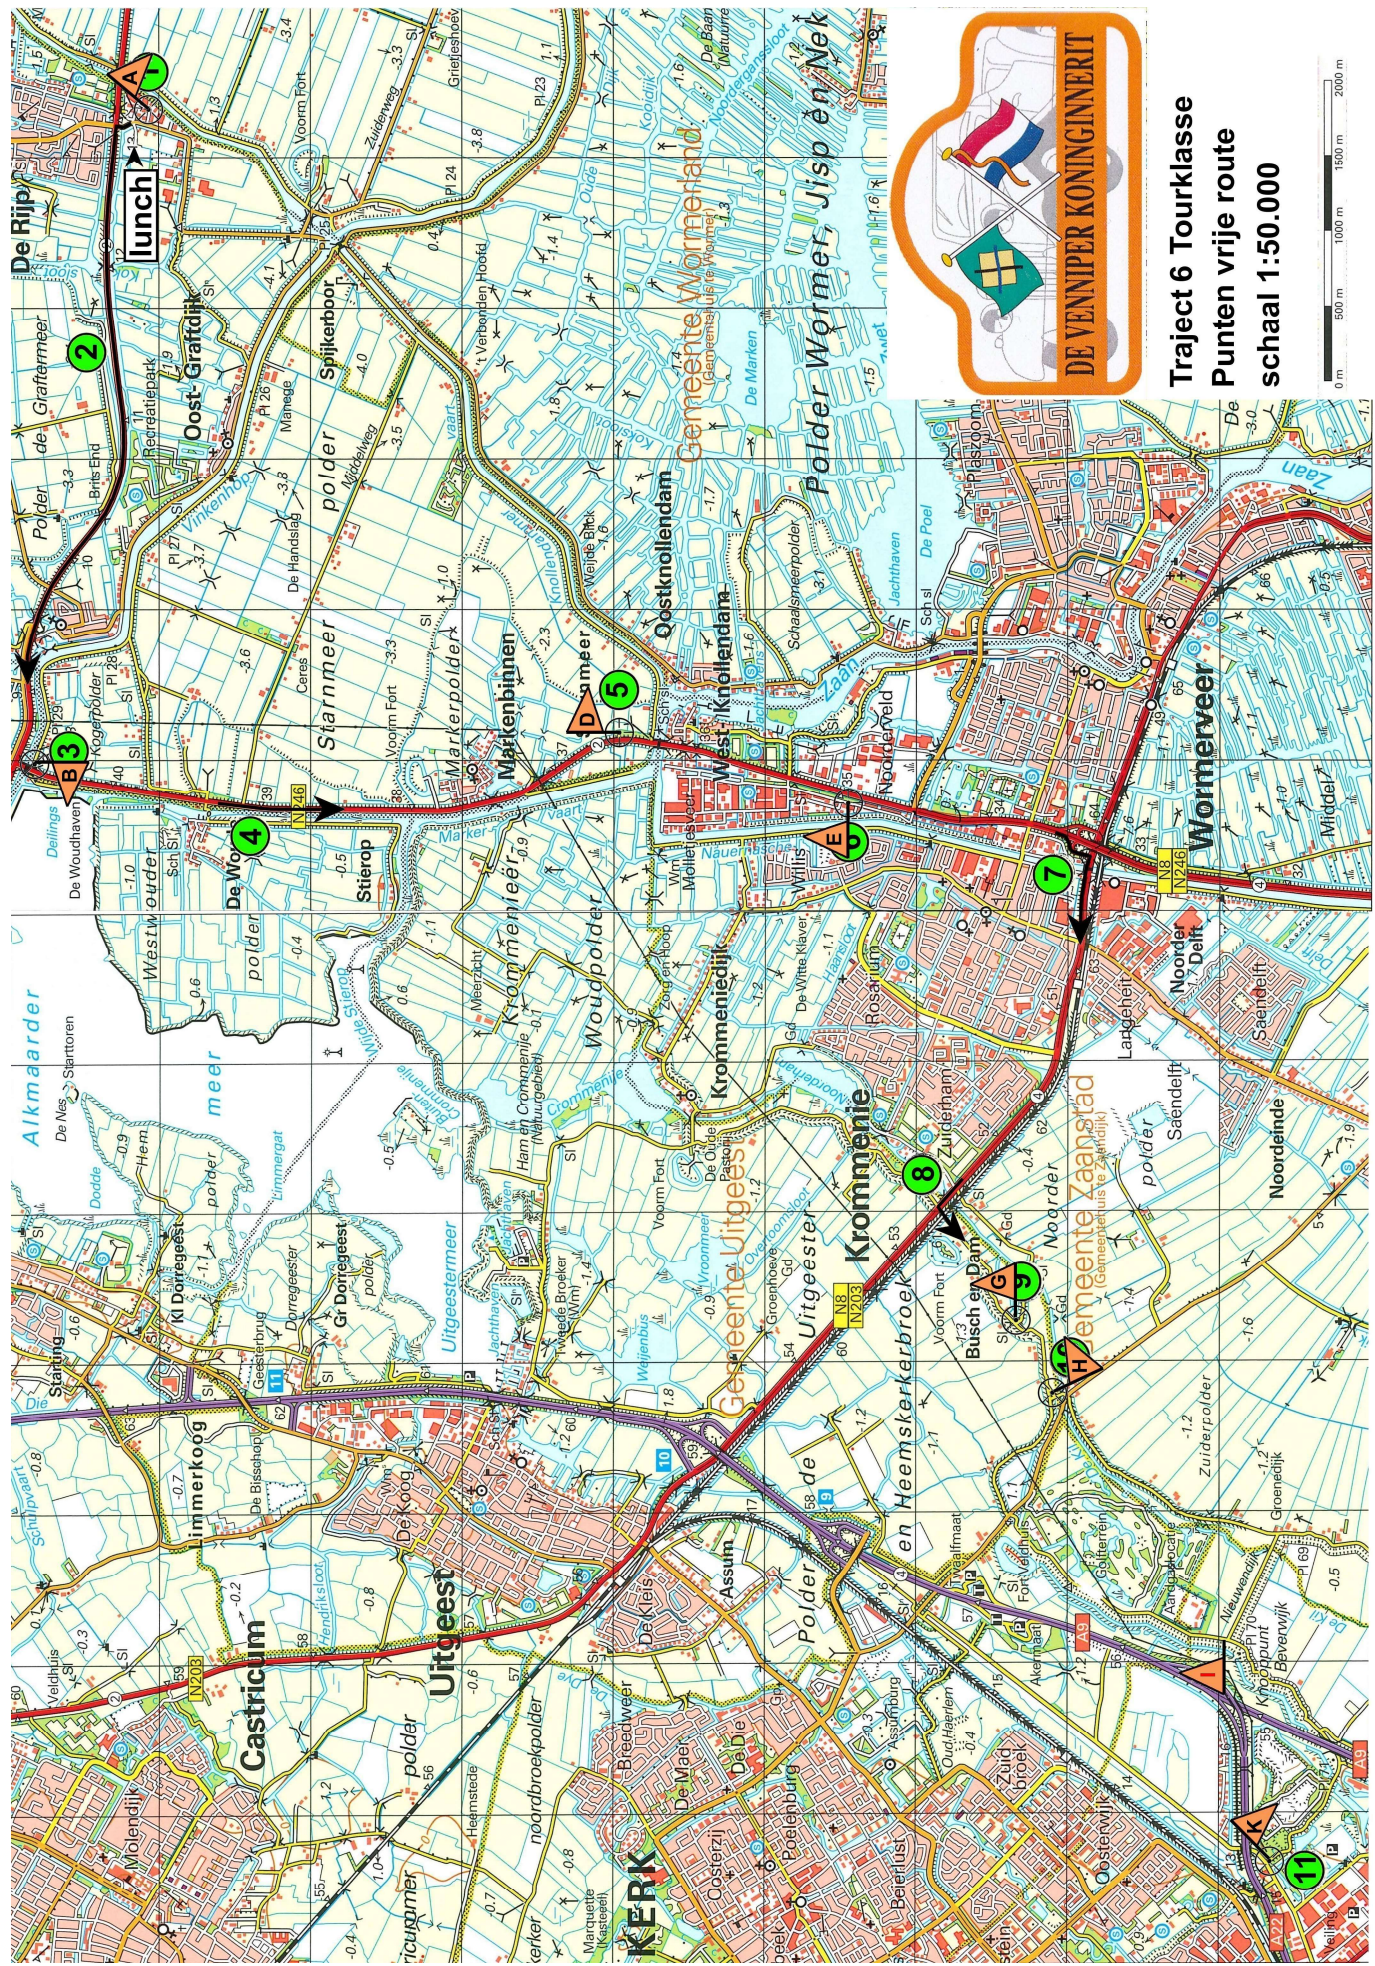

hulpkartaat traject 1 Tour

start

Gemeente (Gemeente)

Traject 2 Tourklasse
Ingetekende lijn
schaal 1:50.000

Traject 4 Tourklasse kaart 1
Pijlen kortste route
schaal 1:50.000

Traject 6 Tourklasse
Punten vrije route
schaal 1:50.000

**Traject 8 Tourklasse
Ingetekende lijn
schaal 1:50.000**

hulpkartaat traject 9 Tour