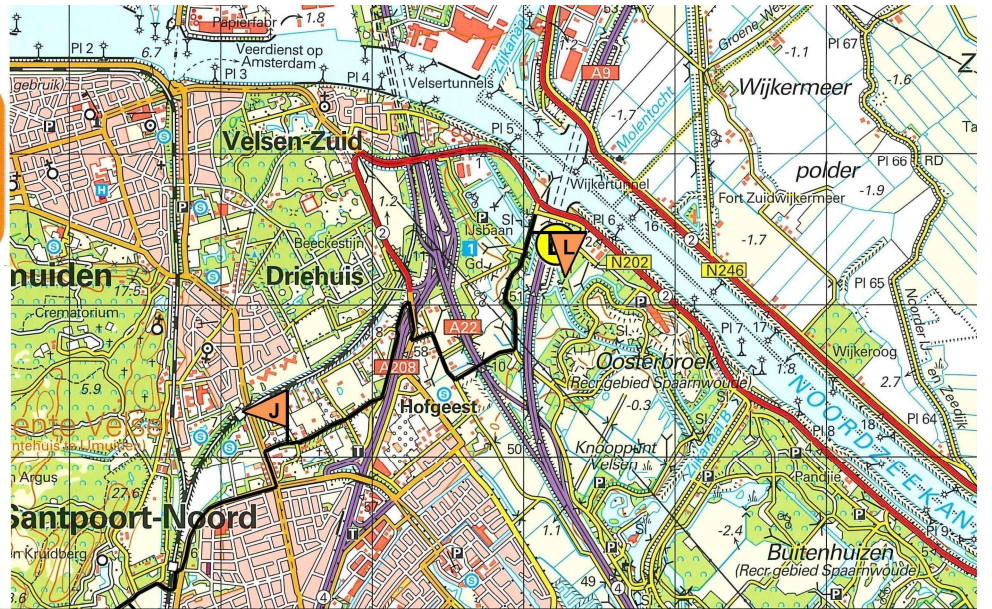

hulpkartaat traject 1 Tour

start

Gemeente (Gemeente)

Traject 2 Tourklasse
Ingetekende lijn
schaal 1:50.000

Traject 4 Tourklasse kaart 1
Pijlen kortste route
schaal 1:50.000

Traject 6 Tourklasse
Punten vrije route
schaal 1:50.000

**Traject 8 Tourklasse
Ingetekende lijn
schaal 1:50.000**

hulpkartaat traject 9 Tour