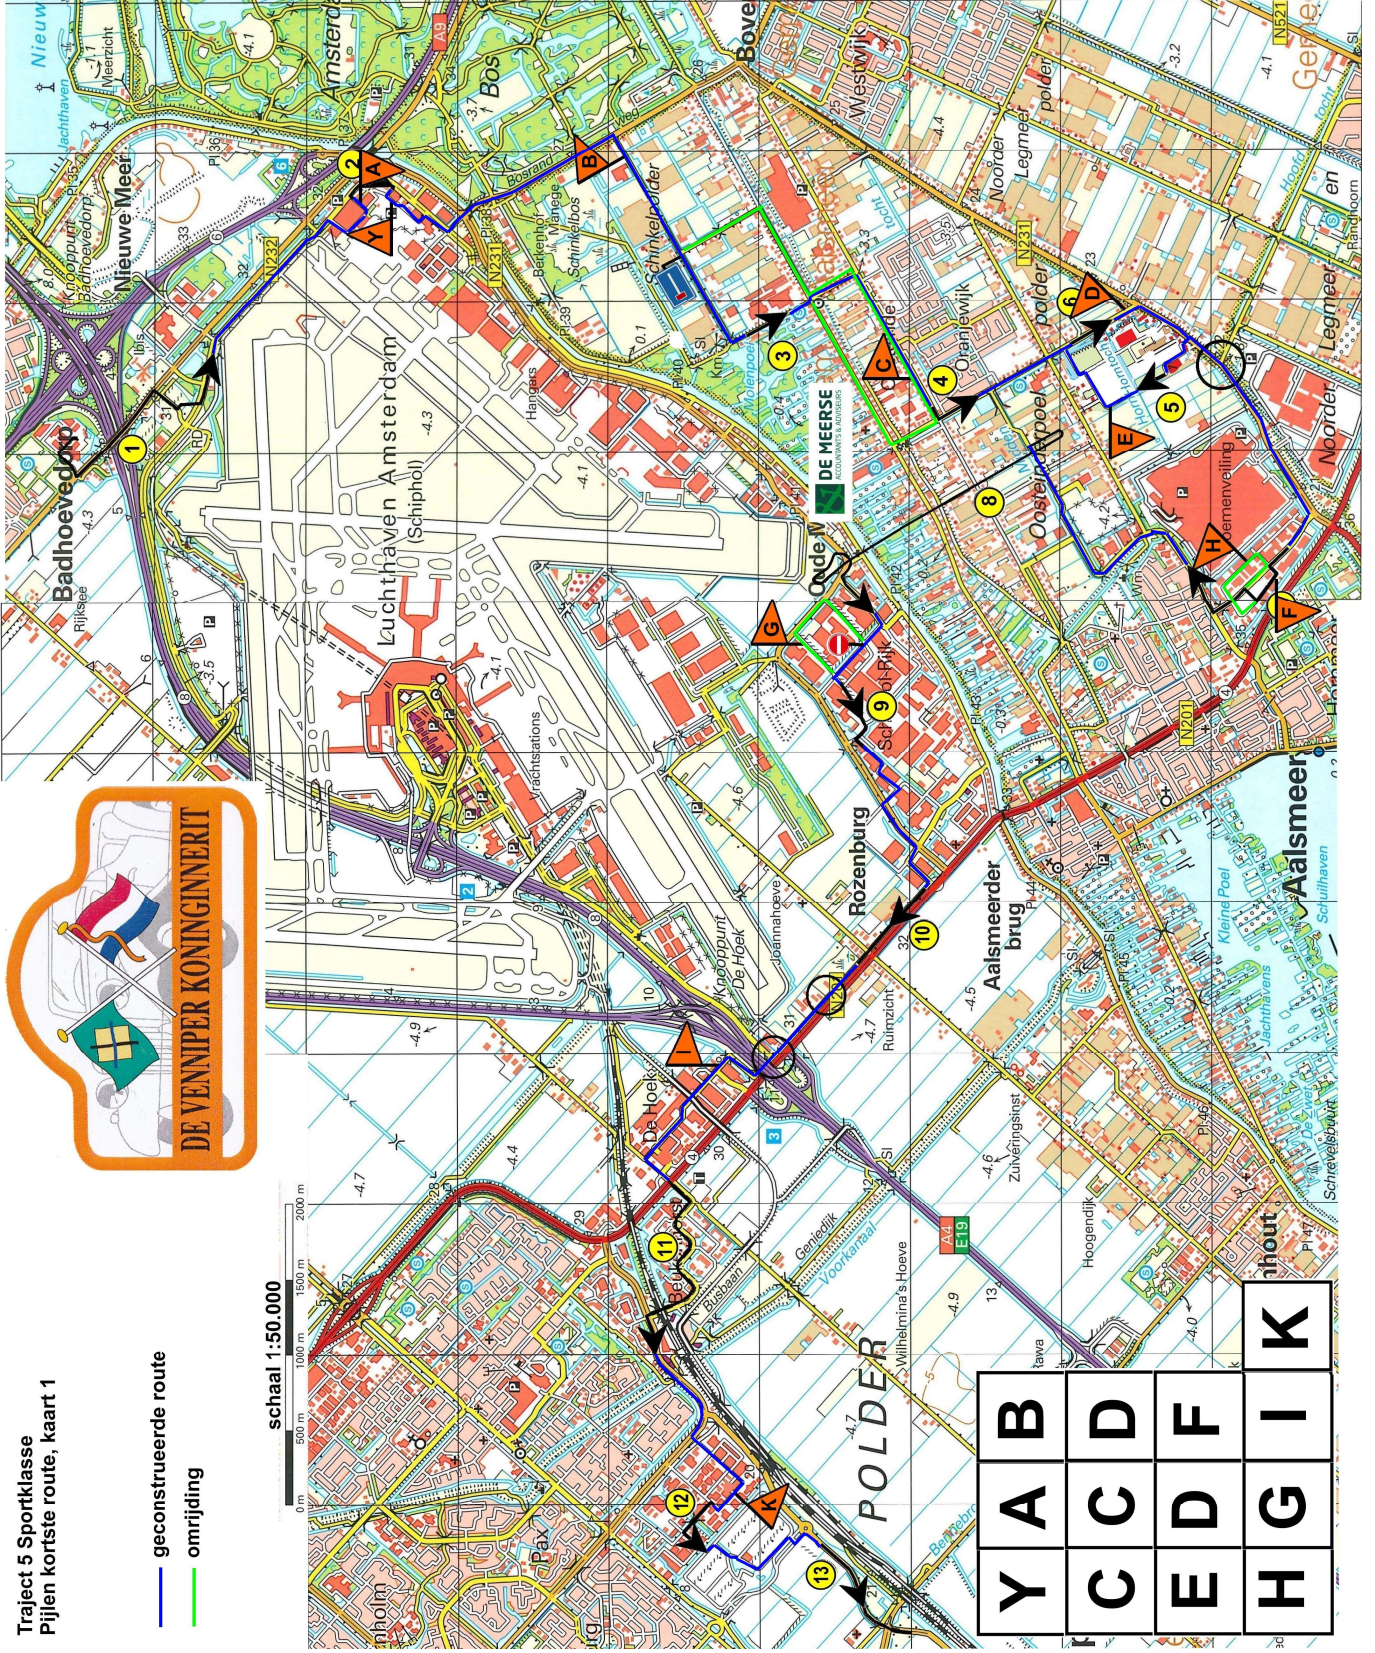

A	B	D
D	F	H

Traject 1 Sportklasse
 Ingetekende lijn met barricades, kaart 1

Traject 1 Sportklasse
 Ingetekende lijn met barricades, kaart 2

Van Poelgeest BMW EN MINI

schaal 1:50.000

0 m 500 m 1000 m 1500 m 2000 m

E	G	G
J	K	

Traject 2 Sportklasse
Routebeschrijving op de kaart

1. Cruquius dijk
2. N232
3. T van Trafostation
4. Punt A
5. Pijl 1
6. De eerste e van Groote IJpolder
7. Hoogtepunt 1.5
8. De e van polder
9. Pijl 2
10. Noorder weg
11. Brug over Zijkanaal C
12. Pijl 3

Traject 3 Sportklasse
Ingetekende lijn inclusief regularity

0 m 500 m 1000 m 1500 m 2000 m

schaal 1:25.000

Traject 4 Sportklasse
Punten kortste, één na kortste, vrije route

- op weg naar ● kortste route
- op weg naar ● één na kortste route
- op weg naar ● vrije route

Traject 5 Sportklasse
Pijlen kortste route, kaart 1

- geconstrueerde route
- omrijding

schaal 1:50.000

Y	A	B
C	C	D
E	D	F
H	G	I
		K

Traject 5 Sportklasse
Pijlen kortste route, kaart 2

— geconstrueerde route
— omrijding