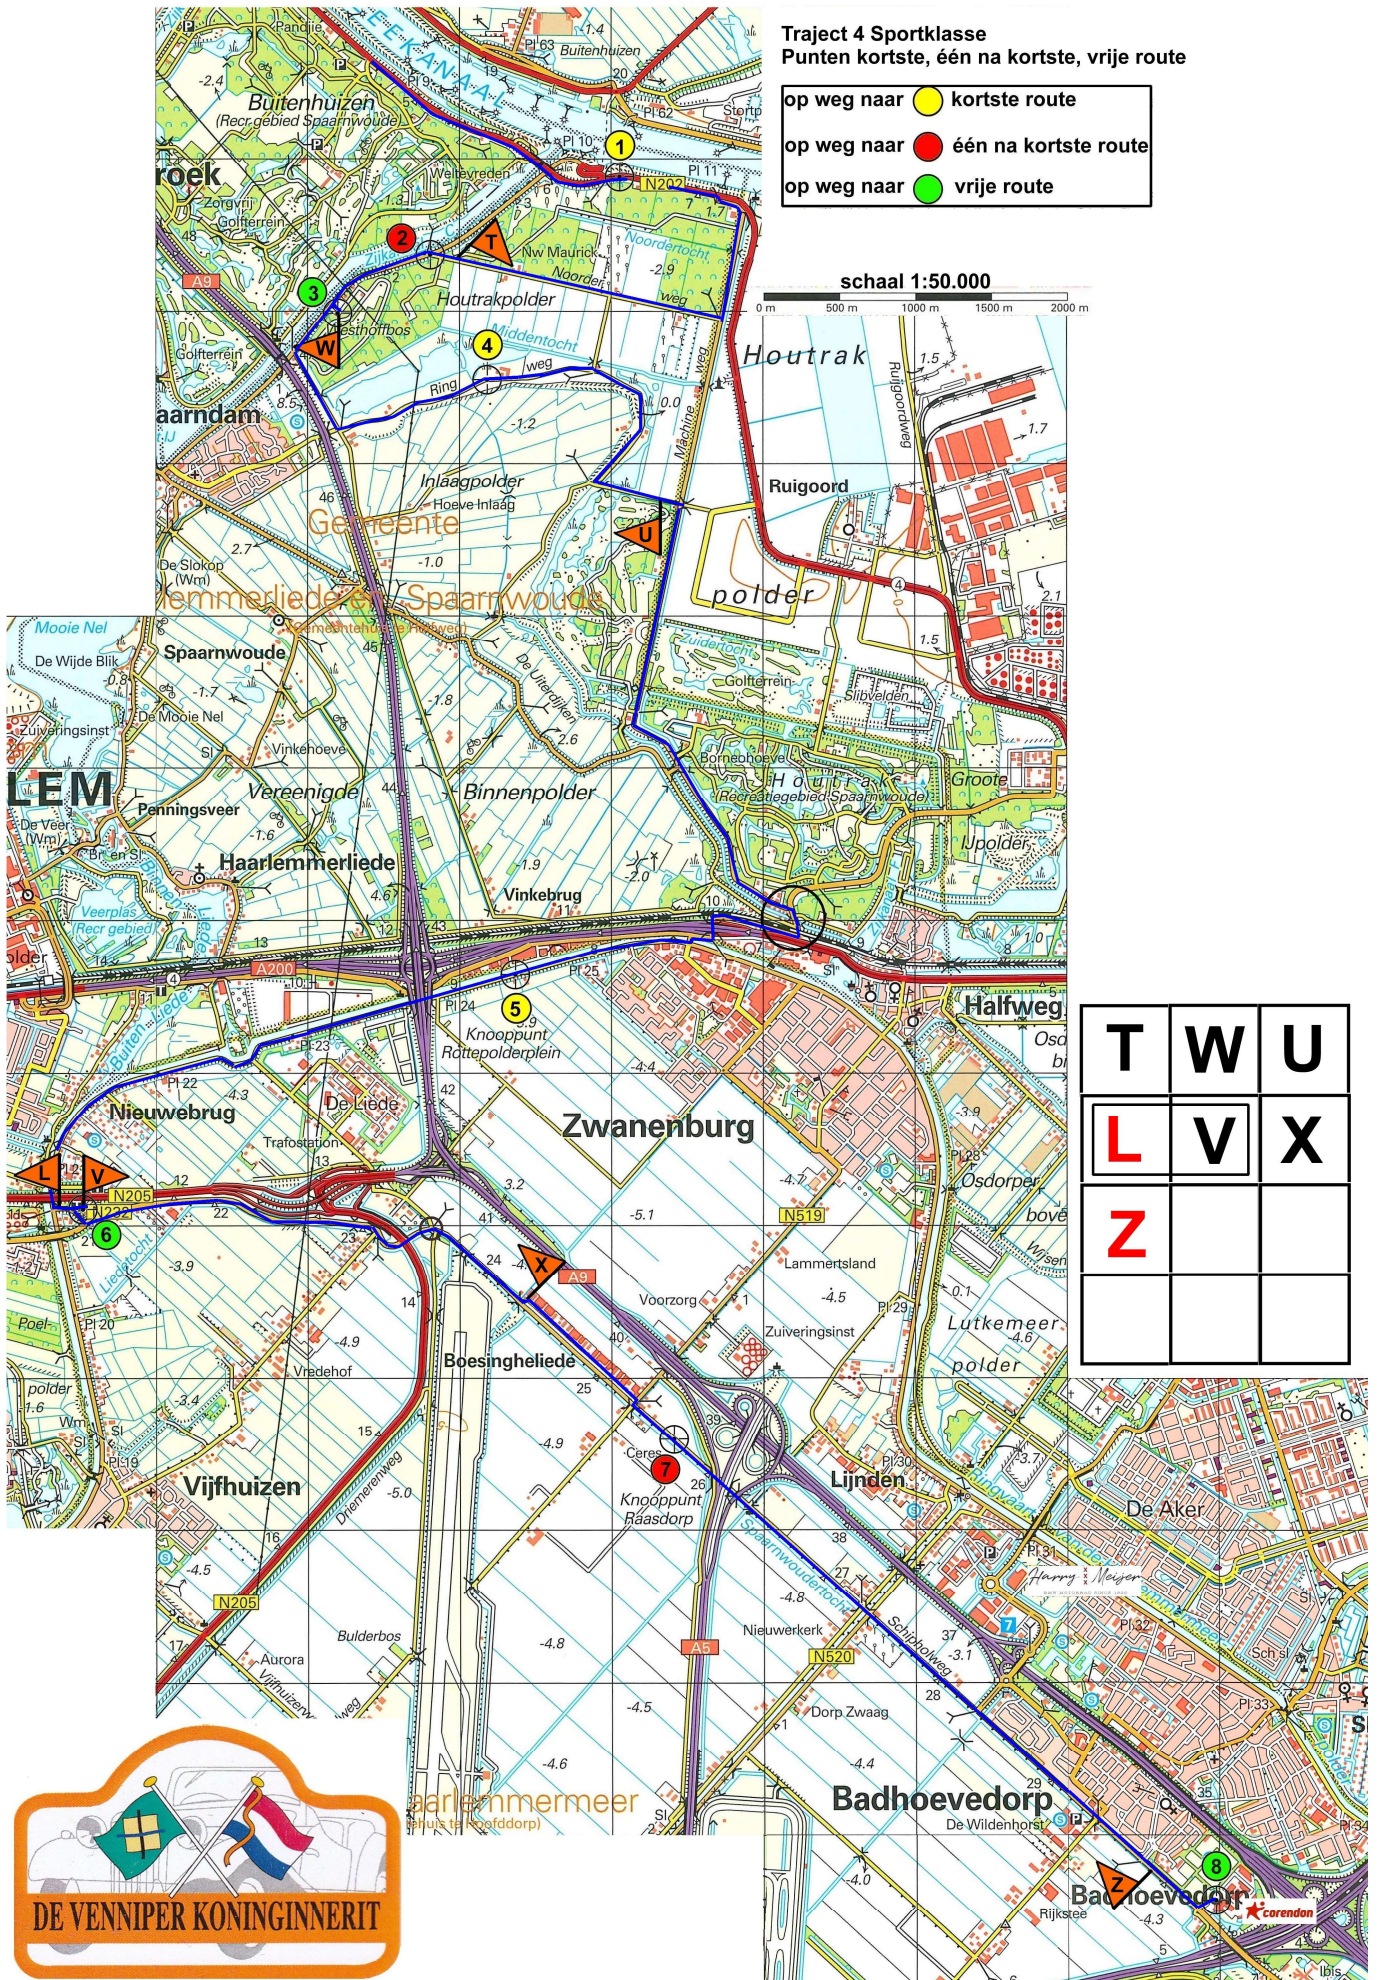

A	B	D
D	F	H

Traject 1 Sportklasse
 Ingetekende lijn met barricades, kaart 1

Traject 1 Sportklasse
 Ingetekende lijn met barricades, kaart 2

Van Poelgeest BMW EN MINI

schaal 1:50.000

0 m 500 m 1000 m 1500 m 2000 m

E	G	G
J	K	

Traject 2 Sportklasse
Routebeschrijving op de kaart

1. Cruquius dijk
2. N232
3. T van Trafostation
4. Punt A
5. Pijl 1
6. De eerste e van Groote IJpolder
7. Hoogtepunt 1.5
8. De e van polder
9. Pijl 2
10. Noorder weg
11. Brug over Zijkanaal C
12. Pijl 3

Traject 3 Sportklasse
Ingetekende lijn inclusief regularity

0 m 500 m 1000 m 1500 m 2000 m

schaal 1:25.000

Traject 4 Sportklasse
Punten kortste, één na kortste, vrije route

- op weg naar ● kortste route
- op weg naar ● één na kortste route
- op weg naar ● vrije route

Traject 5 Sportklasse
Pijlen kortste route, kaart 1

- geconstrueerde route
- omrijding

schaal 1:50.000

Y	A	B
C	C	D
E	D	F
H	G	I
		K

Traject 5 Sportklasse
Pijlen kortste route, kaart 2

— geconstrueerde route
— omrijding