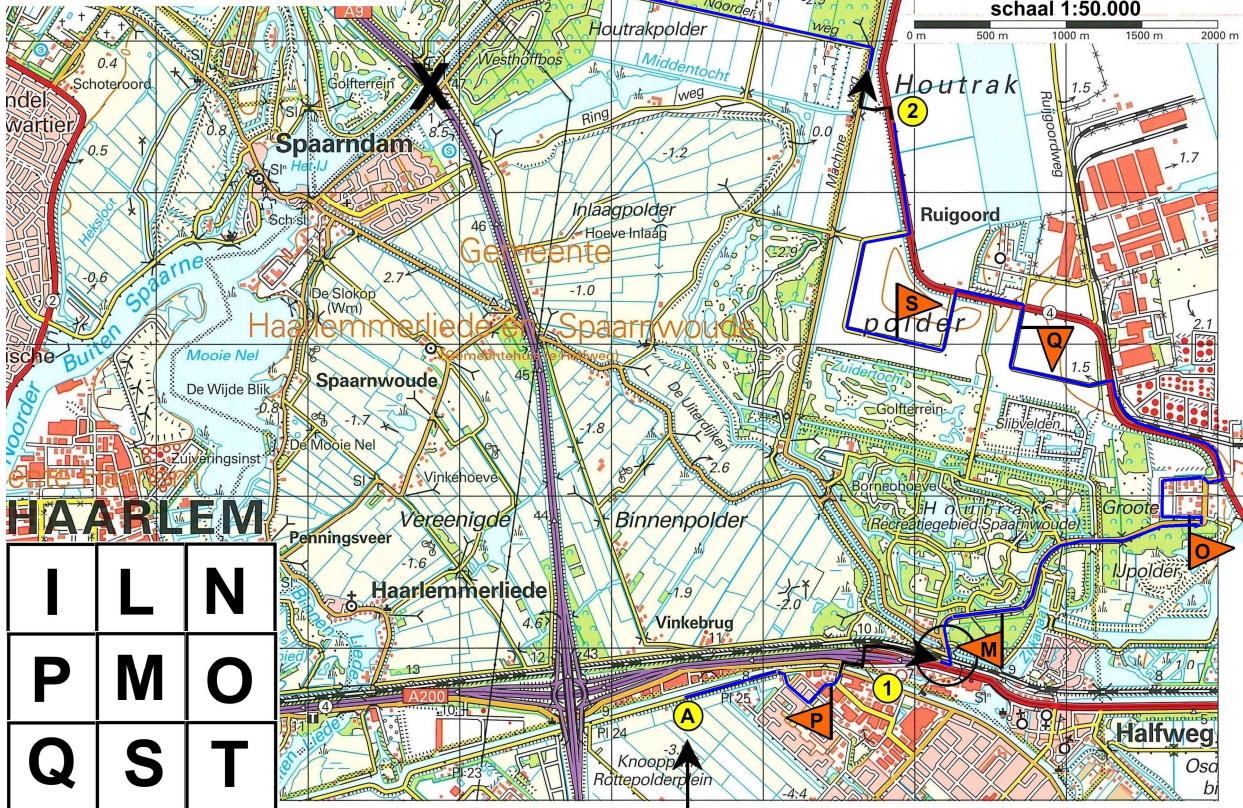

A	B	D
D	F	H

Traject 1 Sportklasse
 Ingetekende lijn met barricades, kaart 1

Traject 1 Sportklasse
 Ingetekende lijn met barricades, kaart 2

Van Poelgeest BMW EN MINI

schaal 1:50.000

0 m 500 m 1000 m 1500 m 2000 m

E	G	G
J	K	

Traject 2 Sportklasse
Routebeschrijving op de kaart

1. Cruquius dijk
2. N232
3. T van Trafostation
4. Punt A
5. Pijl 1
6. De eerste e van Groote IJpolder
7. Hoogtepunt 1.5
8. De e van polder
9. Pijl 2
10. Noorder weg
11. Brug over Zijkanaal C
12. Pijl 3

Traject 3 Sportklasse
Ingetekende lijn inclusief regularity

0 m 500 m 1000 m 1500 m 2000 m

schaal 1:25.000

Traject 4 Sportklasse
Punten kortste, één na kortste, vrije route

- op weg naar ● kortste route
- op weg naar ● één na kortste route
- op weg naar ● vrije route

Traject 5 Sportklasse
Pijlen kortste route, kaart 1

- geconstrueerde route
- omrijding

schaal 1:50.000

Y	A	B
C	C	D
E	D	F
H	G	I
		K

Traject 5 Sportklasse
Pijlen kortste route, kaart 2

— geconstrueerde route
— omrijding