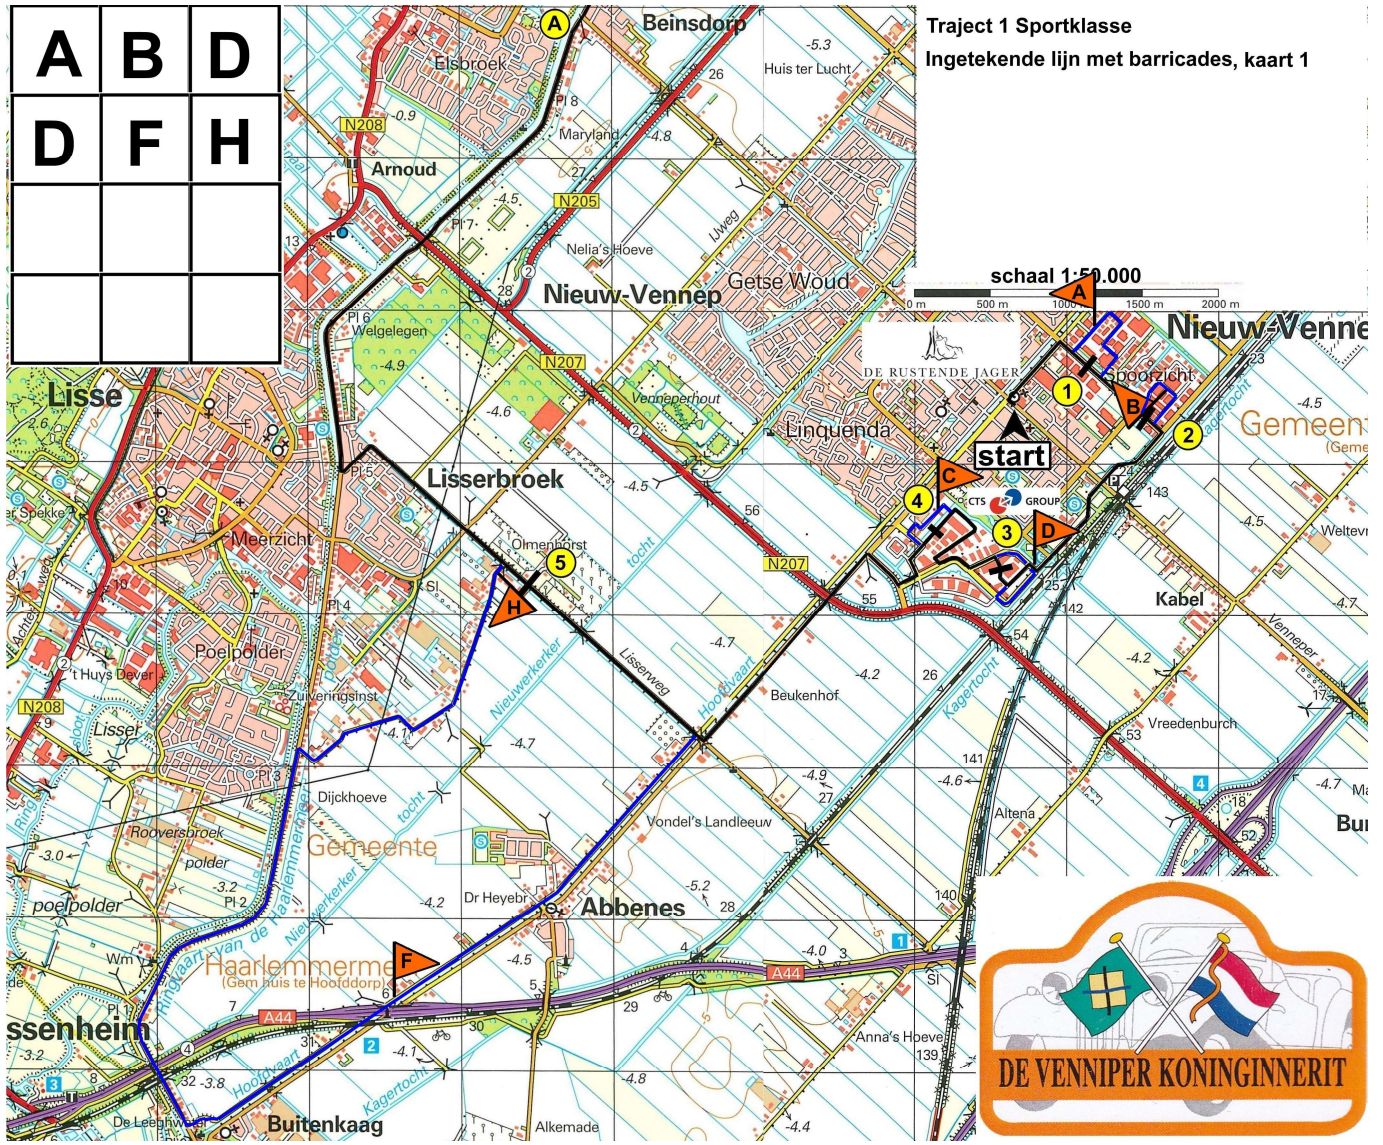

A	B	D
D	F	H

Traject 1 Sportklasse
 Ingetekende lijn met barricades, kaart 1

Traject 1 Sportklasse
 Ingetekende lijn met barricades, kaart 2

Van Poelgeest BMW EN MINI

schaal 1:50.000

0 m 500 m 1000 m 1500 m 2000 m

E	G	G
J	K	

Traject 2 Sportklasse
Routebeschrijving op de kaart

1. Cruquius dijk
2. N232
3. T van Trafostation
4. Punt A
5. Pijl 1
6. De eerste e van Groote IJpolder
7. Hoogtepunt 1.5
8. De e van polder
9. Pijl 2
10. Noorder weg
11. Brug over Zijkanaal C
12. Pijl 3

Traject 3 Sportklasse
Ingetekende lijn inclusief regularity

0 m 500 m 1000 m 1500 m 2000 m

schaal 1:25.000

Traject 4 Sportklasse
Punten kortste, één na kortste, vrije route

- op weg naar ● kortste route
- op weg naar ● één na kortste route
- op weg naar ● vrije route

schaal 1:50.000

0 m 500 m 1000 m 1500 m 2000 m

Q	Q	J
B	J	P
L	N	O
P	K	Z
U	L	