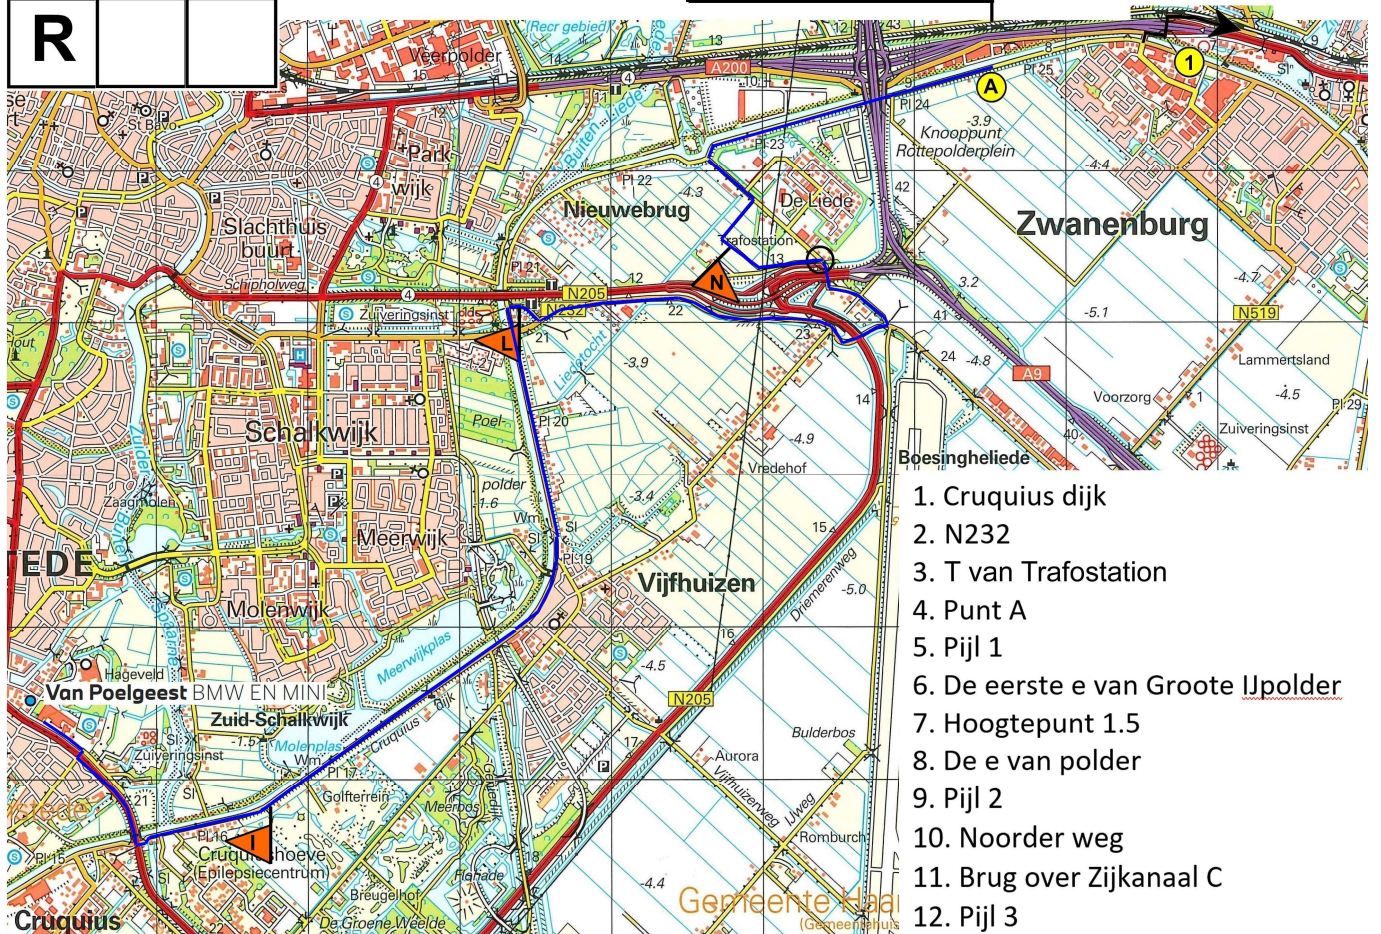

A	B	D
D	F	H

Traject 1 Sportklasse
 Ingetekende lijn met barricades, kaart 1

Traject 1 Sportklasse
 Ingetekende lijn met barricades, kaart 2

Van Poelgeest BMW EN MINI

schaal 1:50.000

0 m 500 m 1000 m 1500 m 2000 m

E	G	G
J	K	

Traject 2 Sportklasse
Routebeschrijving op de kaart

1. Cruquius dijk
2. N232
3. T van Trafostation
4. Punt A
5. Pijl 1
6. De eerste e van Groote IJpolder
7. Hoogtepunt 1.5
8. De e van polder
9. Pijl 2
10. Noorder weg
11. Brug over Zijkanaal C
12. Pijl 3

Traject 3 Sportklasse
Ingetekende lijn inclusief regularity

0 m 500 m 1000 m 1500 m 2000 m

schaal 1:25.000

Traject 4 Sportklasse
Punten kortste, één na kortste, vrije route

- op weg naar ● kortste route
- op weg naar ● één na kortste route
- op weg naar ● vrije route