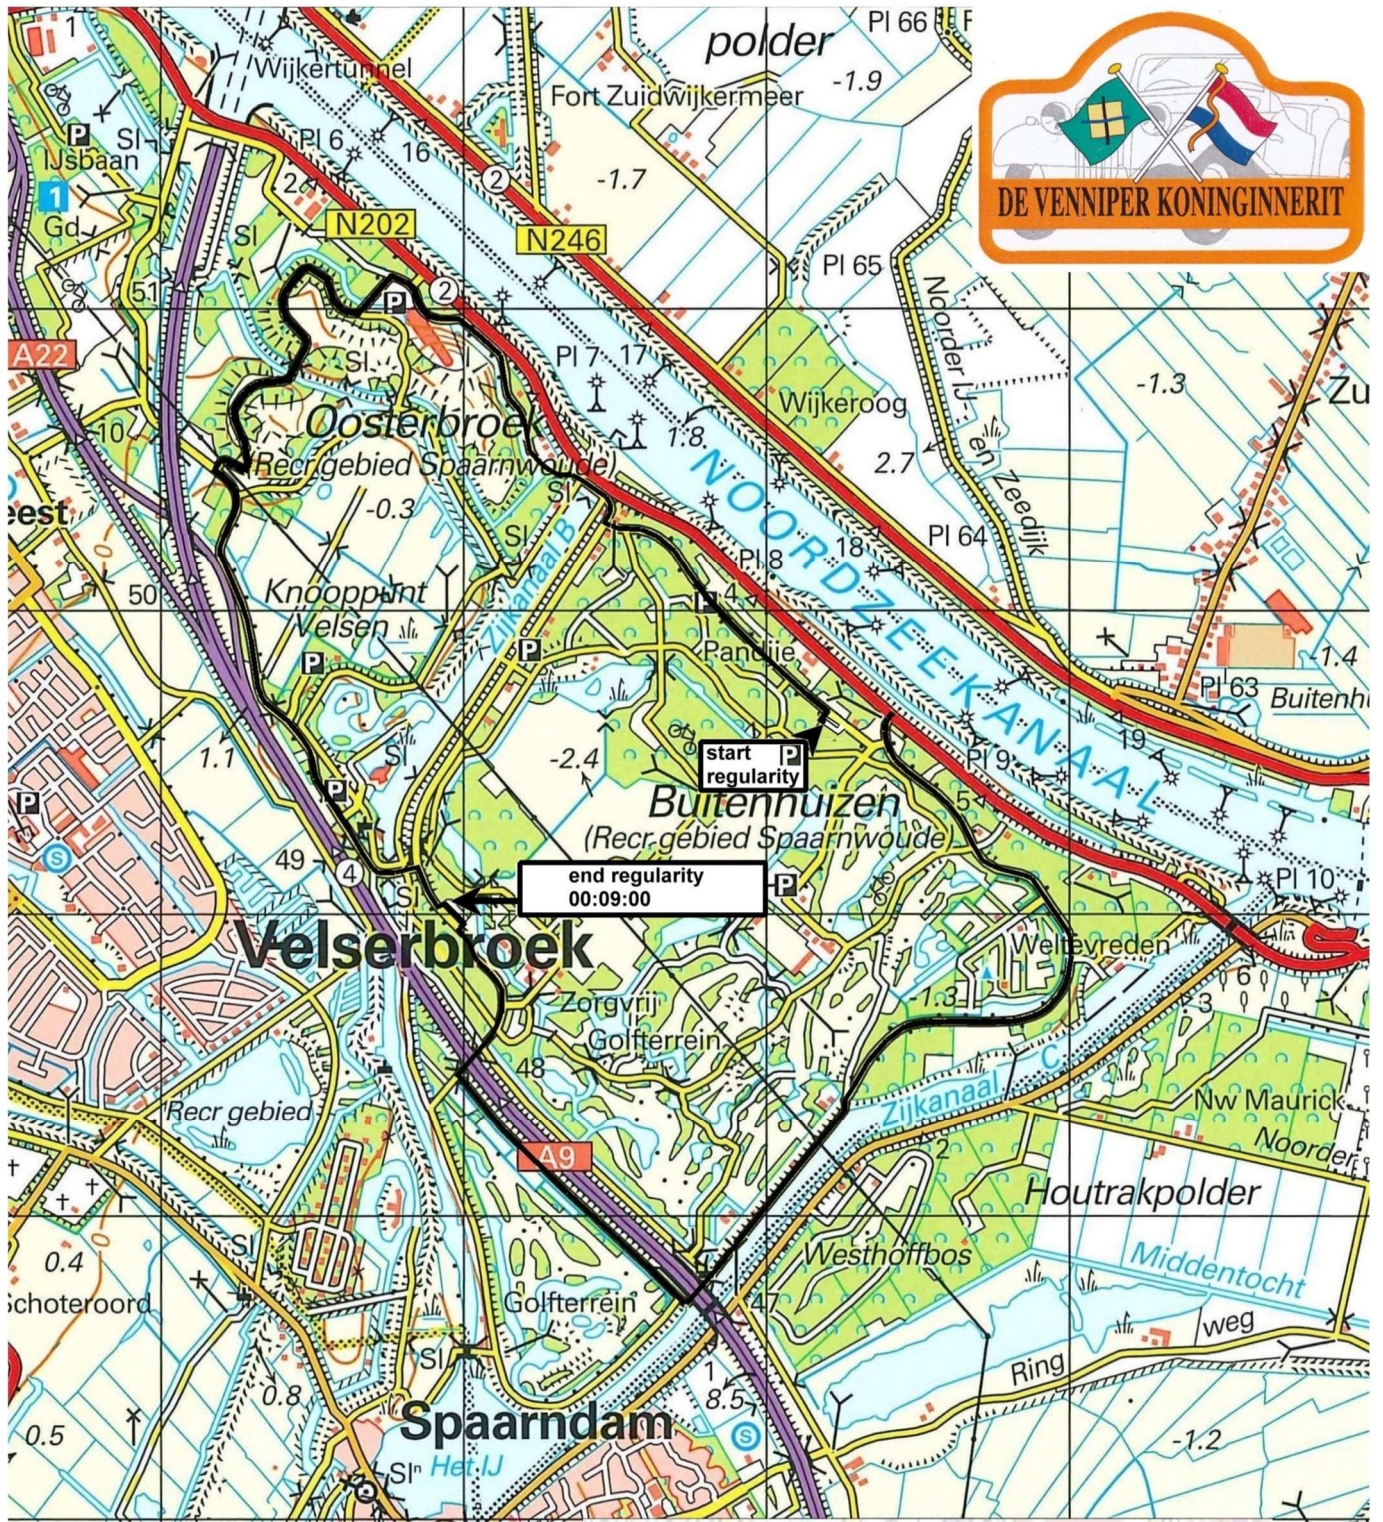

A	B	D
D	F	H

Traject 1 Sportklasse
 Ingetekende lijn met barricades, kaart 1

Traject 1 Sportklasse
 Ingetekende lijn met barricades, kaart 2

Van Poelgeest BMW EN MINI

schaal 1:50.000

0 m 500 m 1000 m 1500 m 2000 m

E	G	G
J	K	

Traject 2 Sportklasse
Routebeschrijving op de kaart

1. Cruquius dijk
2. N232
3. T van Trafostation
4. Punt A
5. Pijl 1
6. De eerste e van Groote IJpolder
7. Hoogtepunt 1.5
8. De e van polder
9. Pijl 2
10. Noorder weg
11. Brug over Zijkanaal C
12. Pijl 3

Traject 3 Sportklasse
Ingetekende lijn inclusief regularity

0 m 500 m 1000 m 1500 m 2000 m

schaal 1:25.000

Traject 4 Sportklasse
Punten kortste, één na kortste, vrije route

- op weg naar ● kortste route
- op weg naar ● één na kortste route
- op weg naar ● vrije route

schaal 1:50.000

0 m 500 m 1000 m 1500 m 2000 m

Q	Q	J
B	J	P
L	N	O
P	K	Z
U	L	