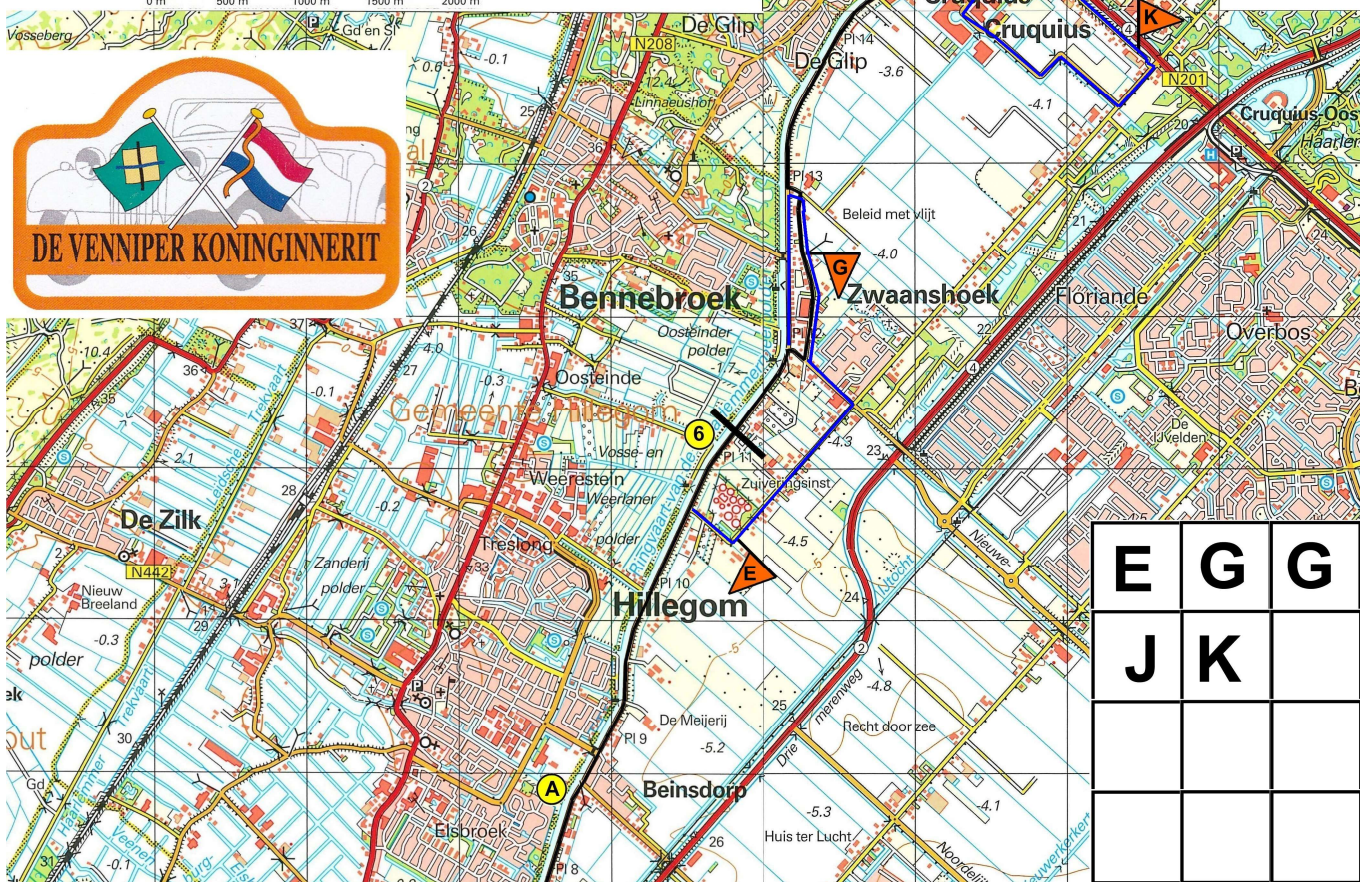

A	B	D
D	F	H

Traject 1 Sportklasse
 Ingetekende lijn met barricades, kaart 1

Traject 1 Sportklasse
 Ingetekende lijn met barricades, kaart 2

Van Poelgeest BMW EN MINI

schaal 1:50.000

0 m 500 m 1000 m 1500 m 2000 m

E	G	G
J	K	

Traject 2 Sportklasse
Routebeschrijving op de kaart

1. Cruquius dijk
2. N232
3. T van Trafostation
4. Punt A
5. Pijl 1
6. De eerste e van Groote IJpolder
7. Hoogtepunt 1.5
8. De e van polder
9. Pijl 2
10. Noorder weg
11. Brug over Zijkanaal C
12. Pijl 3

Traject 3 Sportklasse
Ingetekende lijn inclusief regularity

0 m 500 m 1000 m 1500 m 2000 m

schaal 1:25.000

Traject 4 Sportklasse
Punten kortste, één na kortste, vrije route

- op weg naar ● kortste route
- op weg naar ● één na kortste route
- op weg naar ● vrije route