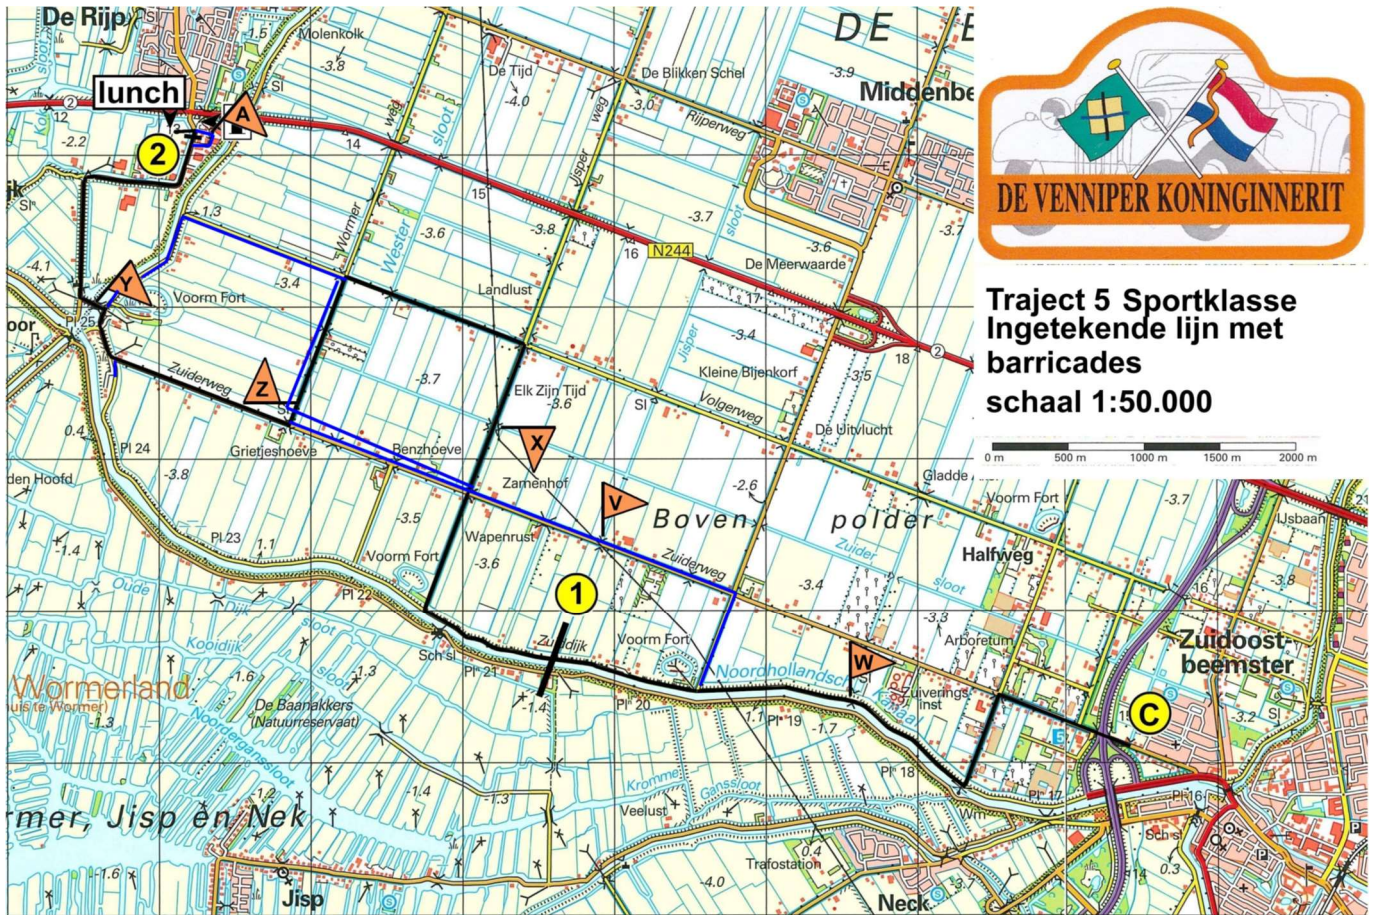

Traject 1 Sportklasse
Pijlen kortste route
schaal 1:50.000

Traject 4 Sportklasse
Grensbederding
kaart 1
schaal 1:50.000

Traject 4 Sportklasse kaart 2
Grensbenedering
schaal 1:50.000

**Traject 5 Sportklasse
Ingetekende lijn met
barricades
schaal 1:50.000**

Traject 6 Sportklasse

- Pijlen/punten**
- kortste route
 - één na kortste route
 - vrije route

schaal :50.000

**Traject 8 Sportklasse
Ingetekende lijn met
barricades kaart 1
schaal 1:50.000**

Traject 8 Sportklasse
Ingetekende lijn met
barricades kaart 2
schaal 1:50.000

0 m 500 m 1000 m 1500 m 2000 m