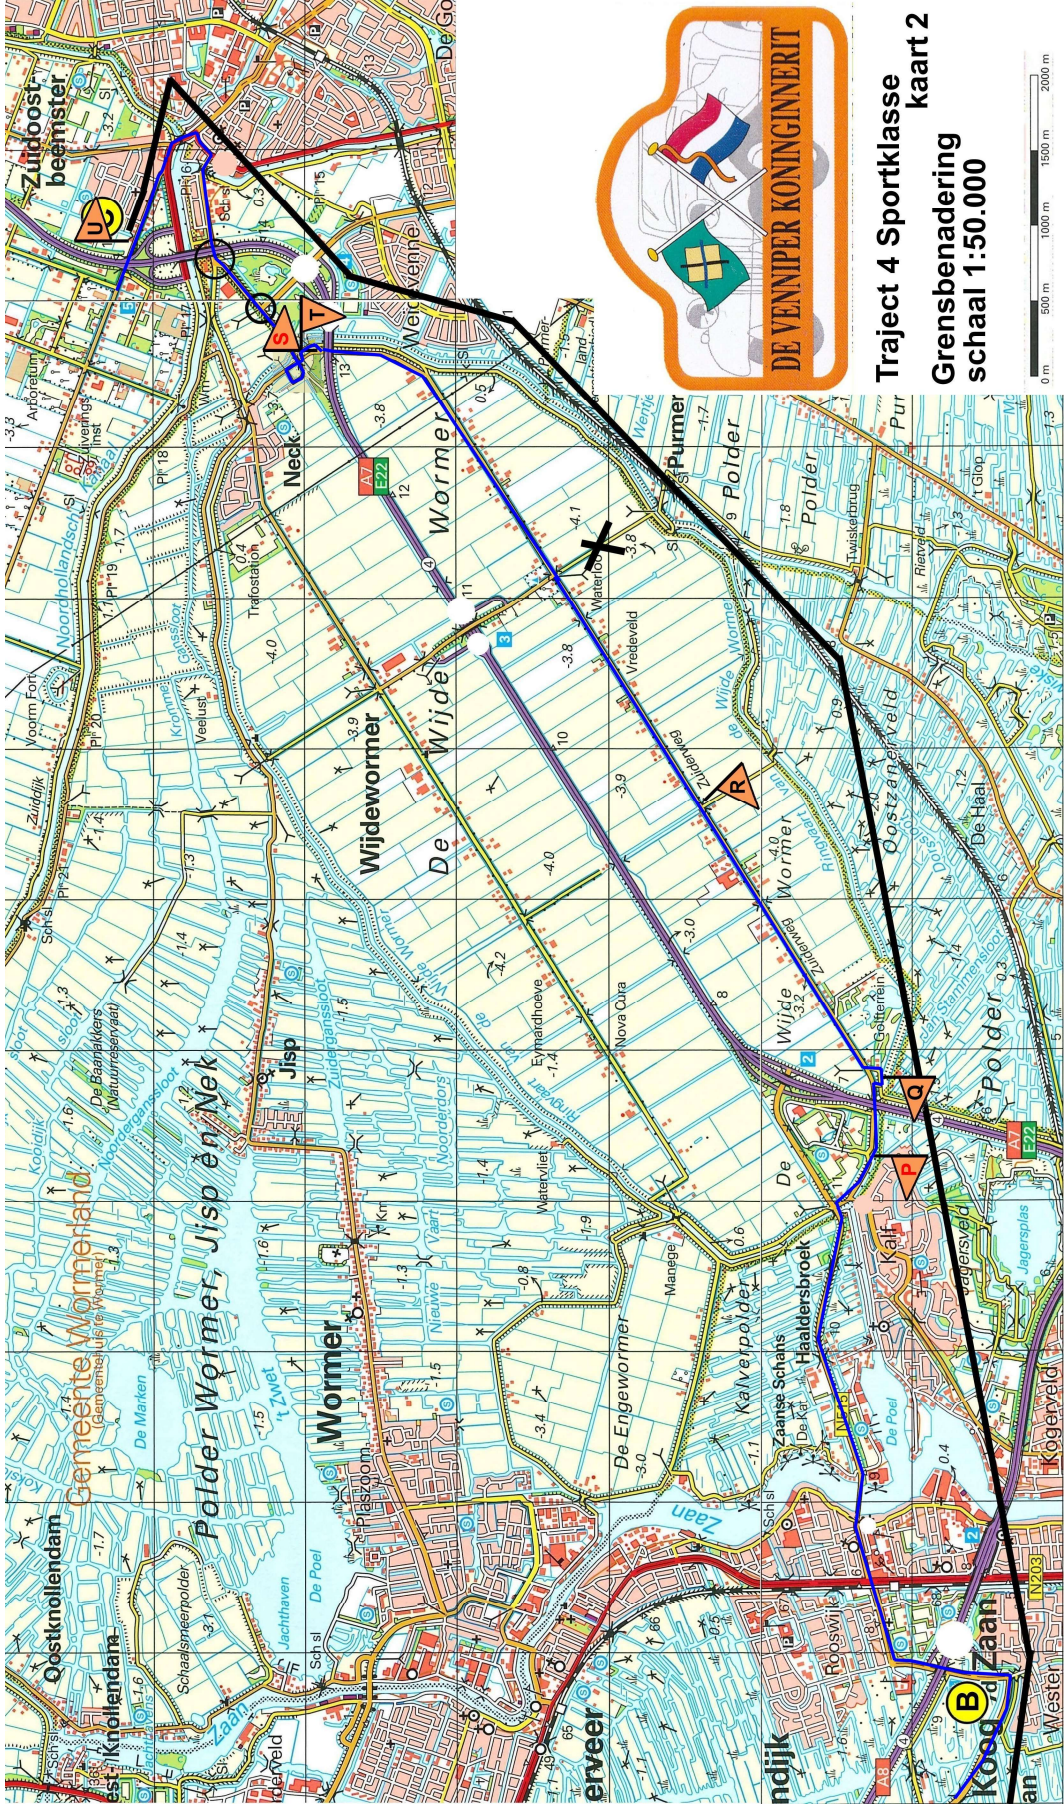

Traject 1 Sportklasse
Pijlen kortste route
schaal 1:50.000

Traject 4 Sportklasse
Grensbederding
kaart 1
schaal 1:50.000

Traject 4 Sportklasse kaart 2
Grensbenedering
schaal 1:50.000

**Traject 5 Sportklasse
Ingetekende lijn met
barricades
schaal 1:50.000**

Traject 6 Sportklasse

- Pijlen/punten**
- kortste route
 - één na kortste route
 - vrije route

schaal :50.000

**Traject 8 Sportklasse
Ingetekende lijn met
barricades kaart 1
schaal 1:50.000**

Traject 8 Sportklasse
Ingetekende lijn met
barricades kaart 2
schaal 1:50.000

0 m 500 m 1000 m 1500 m 2000 m