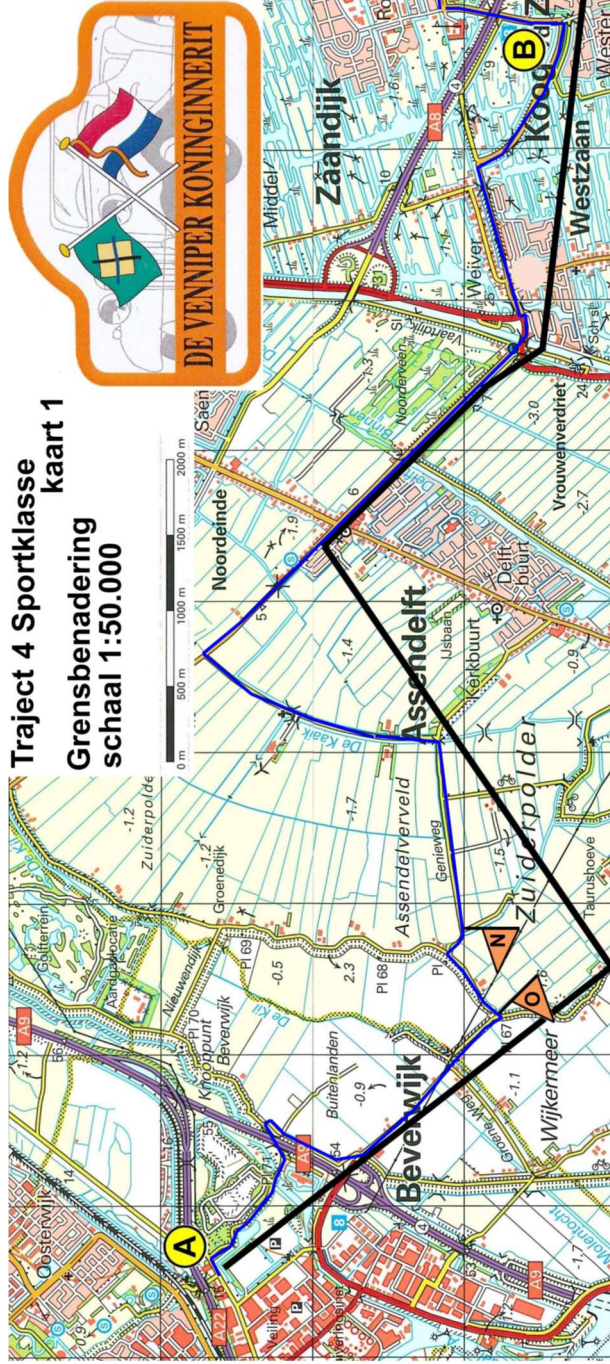

Traject 1 Sportklasse
Pijlen kortste route
schaal 1:50.000

Traject 4 Sportklasse
Grensbederding
kaart 1
schaal 1:50.000

Traject 4 Sportklasse kaart 2
Grensbenedering
schaal 1:50.000

**Traject 5 Sportklasse
Ingetekende lijn met
barricades
schaal 1:50.000**

Traject 6 Sportklasse

- Pijlen/punten**
- kortste route
 - één na kortste route
 - vrije route

schaal :50.000

**Traject 8 Sportklasse
Ingetekende lijn met
barricades kaart 1
schaal 1:50.000**

Traject 8 Sportklasse
Ingetekende lijn met
barricades kaart 2
schaal 1:50.000

0 m 500 m 1000 m 1500 m 2000 m