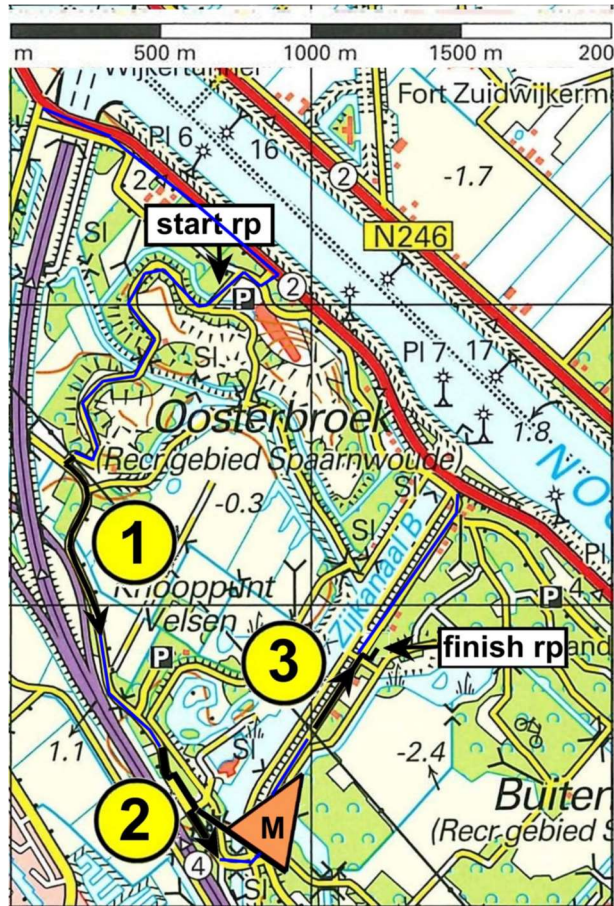

Traject 1 Sportklasse
Pijlen kortste route
schaal 1:50.000

Traject 4 Sportklasse
Grensbederding
kaart 1
schaal 1:50.000

Traject 4 Sportklasse kaart 2
Grensbenedering
schaal 1:50.000

**Traject 5 Sportklasse
Ingetekende lijn met
barricades
schaal 1:50.000**

Traject 6 Sportklasse

- Pijlen/punten**
- kortste route
 - één na kortste route
 - vrije route

schaal :50.000

**Traject 8 Sportklasse
Ingetekende lijn met
barricades kaart 1
schaal 1:50.000**

Traject 8 Sportklasse
Ingetekende lijn met
barricades kaart 2
schaal 1:50.000

0 m 500 m 1000 m 1500 m 2000 m