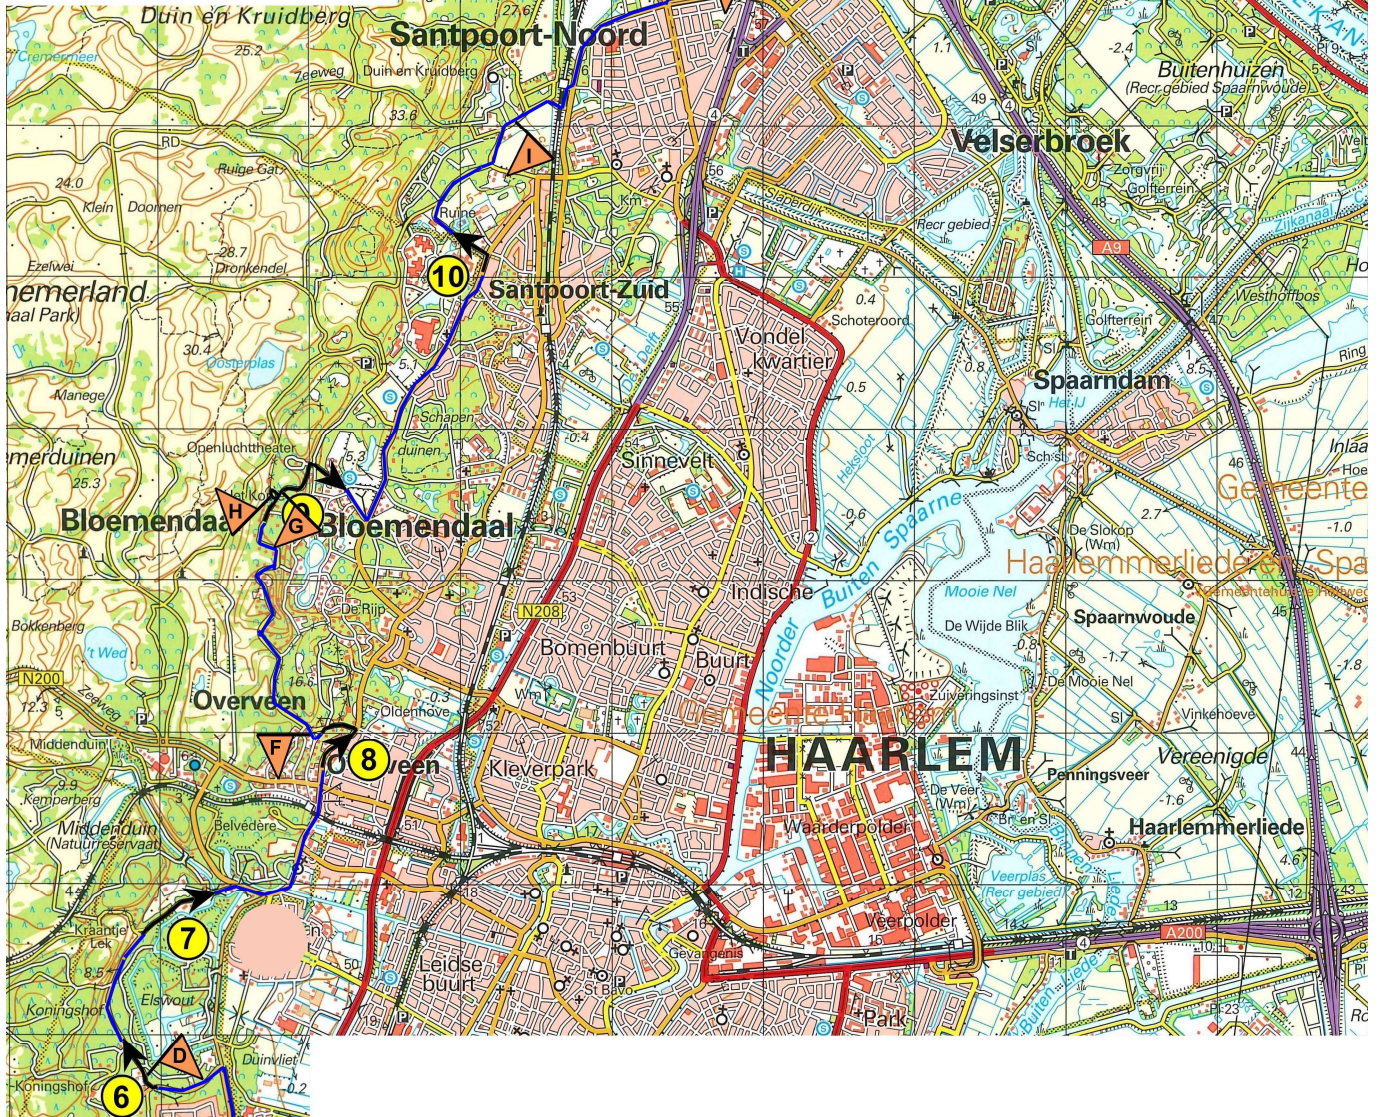

Traject 1 Sportklasse
Pijlen kortste route
schaal 1:50.000

Traject 4 Sportklasse
Grensbederding
kaart 1
schaal 1:50.000

Traject 4 Sportklasse kaart 2
Grensbenedering
schaal 1:50.000

**Traject 5 Sportklasse
Ingetekende lijn met
barricades
schaal 1:50.000**

Traject 6 Sportklasse

- Pijlen/punten**
- kortste route
 - één na kortste route
 - vrije route

schaal :50.000

**Traject 8 Sportklasse
Ingetekende lijn met
barricades kaart 1
schaal 1:50.000**

Traject 8 Sportklasse
Ingetekende lijn met
barricades kaart 2
schaal 1:50.000

0 m 500 m 1000 m 1500 m 2000 m