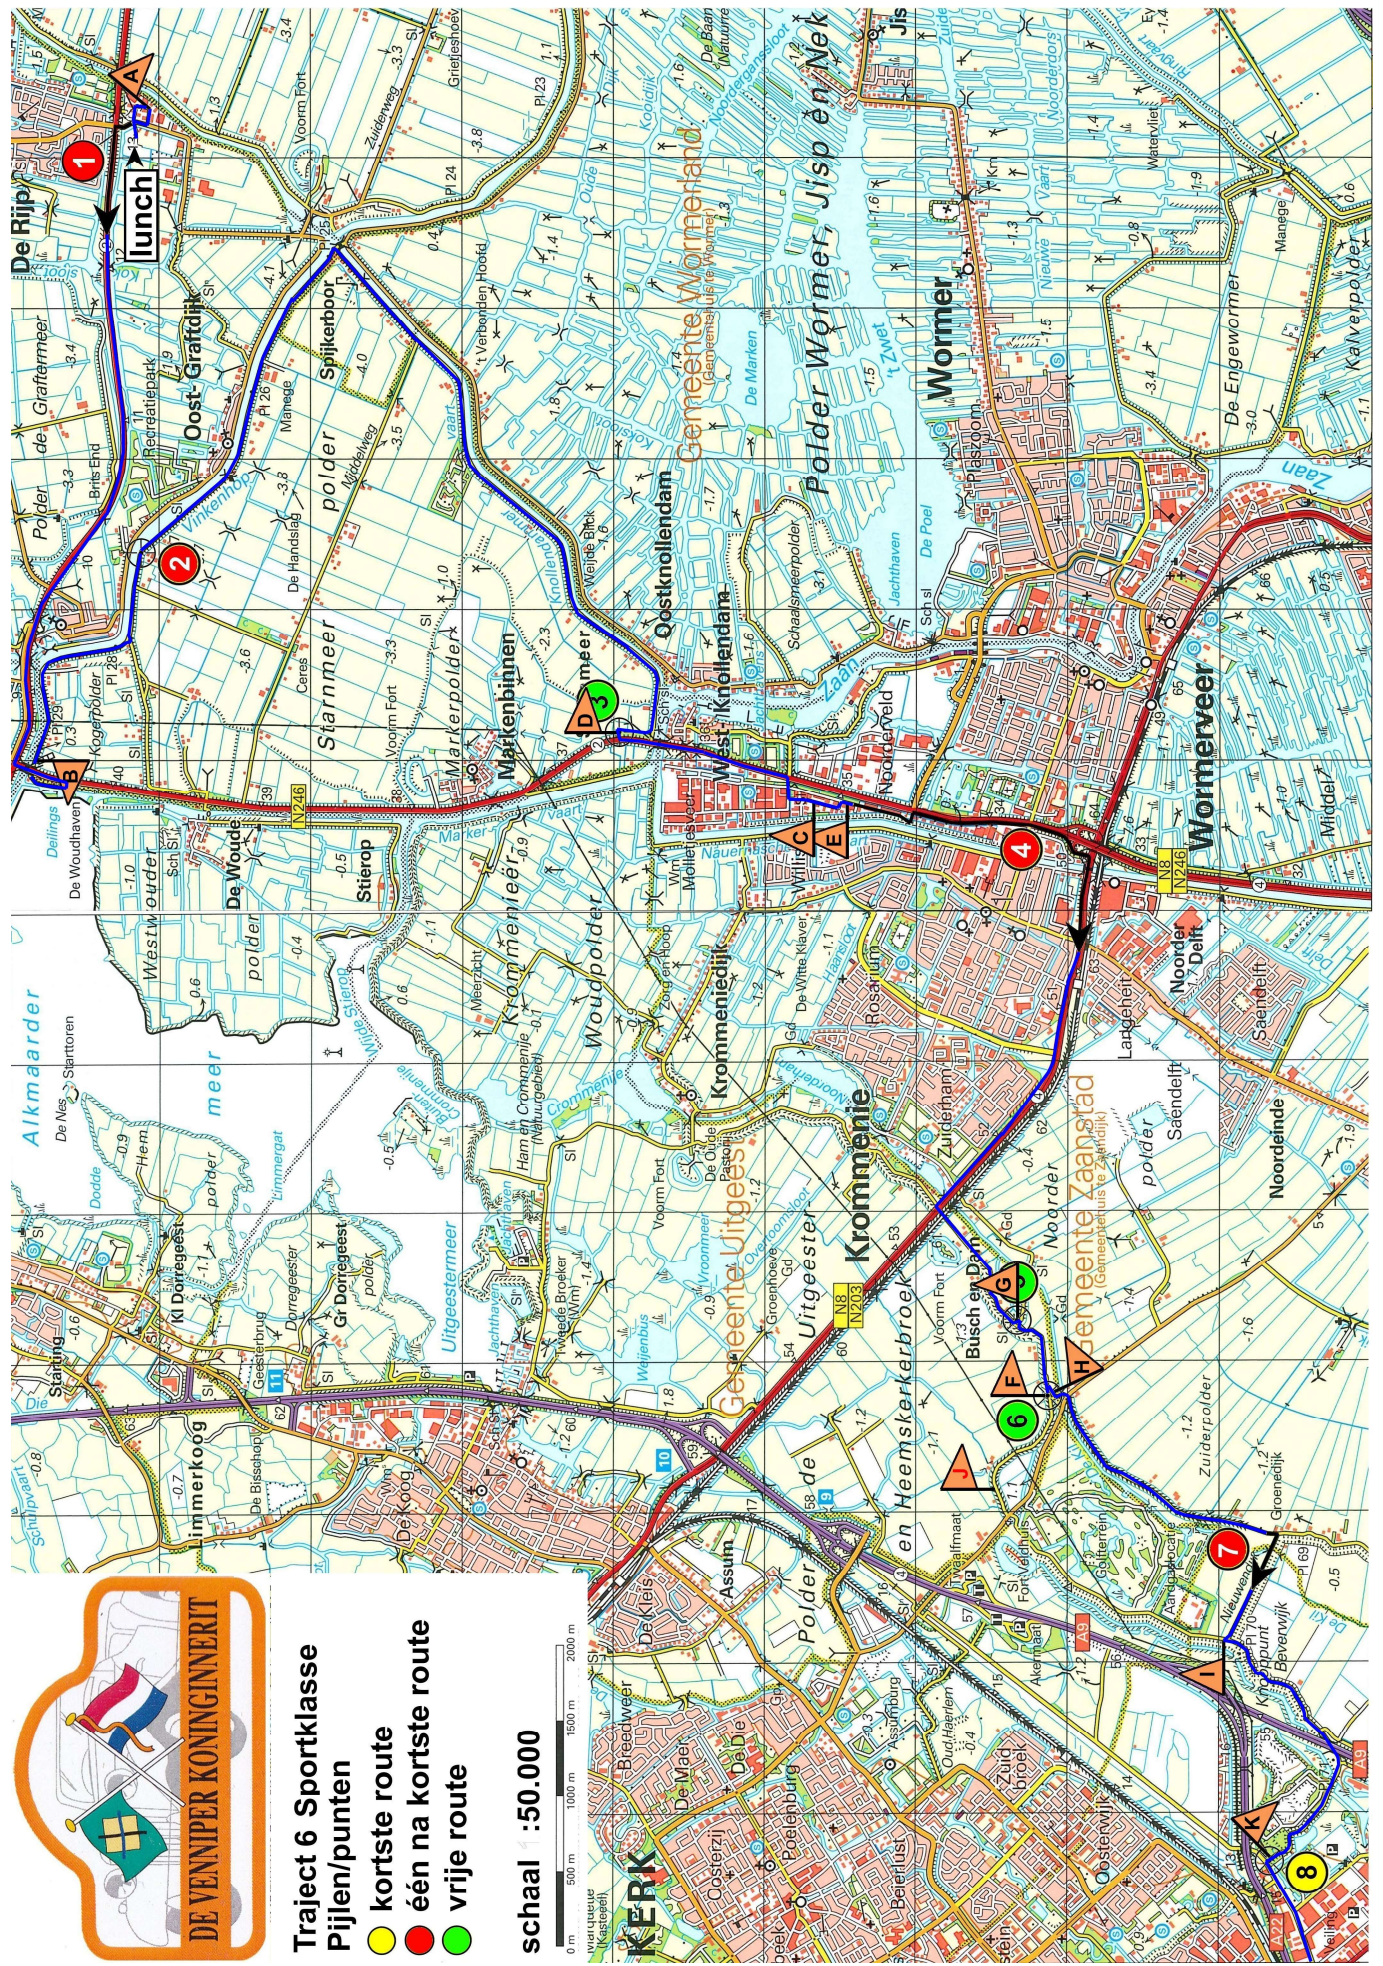

Traject 1 Sportklasse
Pijlen kortste route
schaal 1:50.000

Traject 4 Sportklasse
Grensbederding
kaart 1
schaal 1:50.000

Traject 4 Sportklasse kaart 2
Grensbenedering
schaal 1:50.000

**Traject 5 Sportklasse
Ingetekende lijn met
barricades
schaal 1:50.000**

Traject 6 Sportklasse

- Pijlen/punten**
- kortste route
 - één na kortste route
 - vrije route

schaal :50.000

**Traject 8 Sportklasse
Ingetekende lijn met
barricades kaart 1
schaal 1:50.000**

Traject 8 Sportklasse
Ingetekende lijn met
barricades kaart 2
schaal 1:50.000

0 m 500 m 1000 m 1500 m 2000 m